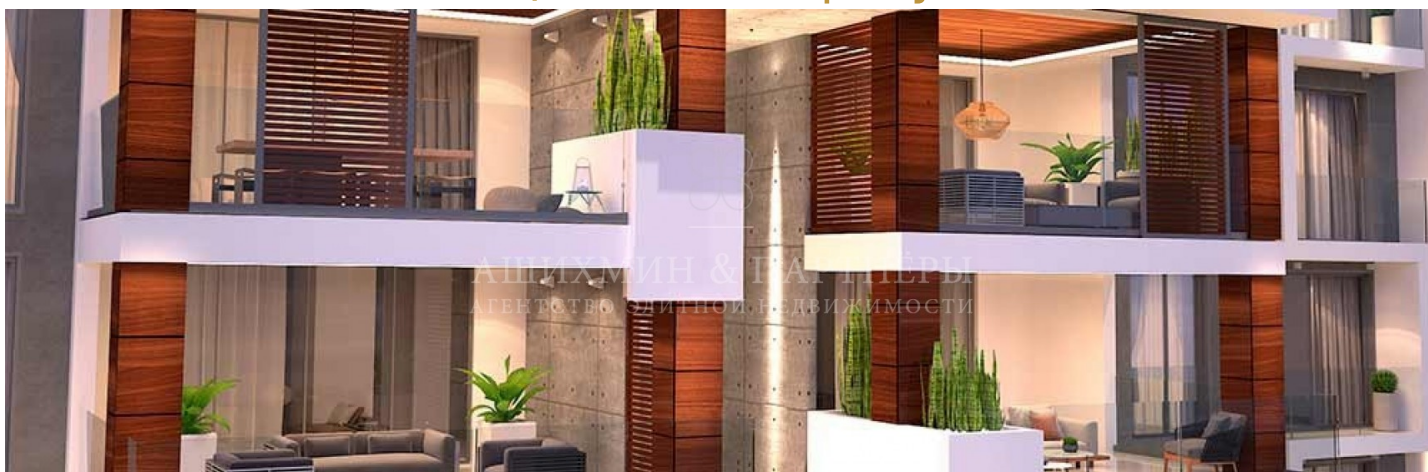

АШИХМИН & ПАРТНЁРЫ
АГЕНТСТВО ЭЛИТНОЙ НЕДВИЖИМОСТИ

КОМПЛЕКС "ЛИМАССОЛ АПАРТМЕНТС"

ID: 3333

Апартаменты площадью 145 кв.м расположены на 4 этаже нового жилого комплекса "Лимассол Апартаментс". Спланирована гостиная, кухня со столовой зоной, 4 спальни, 3 ванные комнаты, гостевой санузел и веранда с перголой площадью 55 кв.м.

145 м²

Цена по запросу

+7 (495) 120-11-00

www.aandp.ru