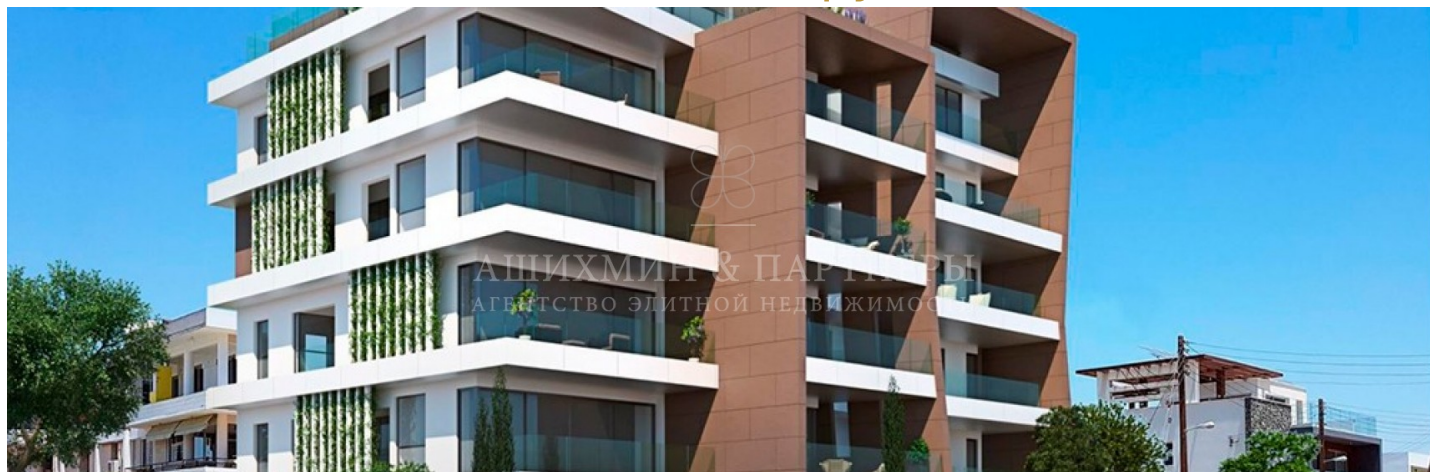

АШИХМИН & ПАРТНЁРЫ
АГЕНТСТВО ЭЛИТНОЙ НЕДВИЖИМОСТИ

АКТЕА RESIDENCES

ID: 3265

Апартаменты площадью 90 кв.м расположены на первом этаже комплекса Aktea Residences. Планировка предусмотрела размещение гостиной со столовой зоной, кухни, 2 спален с ванными комнатами, гардеробной и террасы

90 м²

39.968.100 руб.

+7 (495) 120-11-00

www.aandp.ru

АШИХМИН & ПАРТНЁРЫ
АГЕНТСТВО ЭЛИТНОЙ НЕДВИЖИМОСТИ

АШИХМИН & ПАРТНЁРЫ
АГЕНТСТВО ЭЛИТНОЙ НЕДВИЖИМОСТИ

Номер ID	I 0203
Страна	Кипр
Город	Лимассол
Стоимость объекта	39.968.100 руб.
Адрес	Кипр, Лимассол
Площадь объекта	90
Количество спален	2
Количество с/узлов	2
Этаж	1
Отделка	Есть
Паркинг / количество машиномест	Есть
Коммуникации	Есть
Инфраструктура внутренняя	общий плавательный бассейн
Инфраструктура внешняя	в шаговой доступности пляж Дасути, в нескольких минутах езды центр города