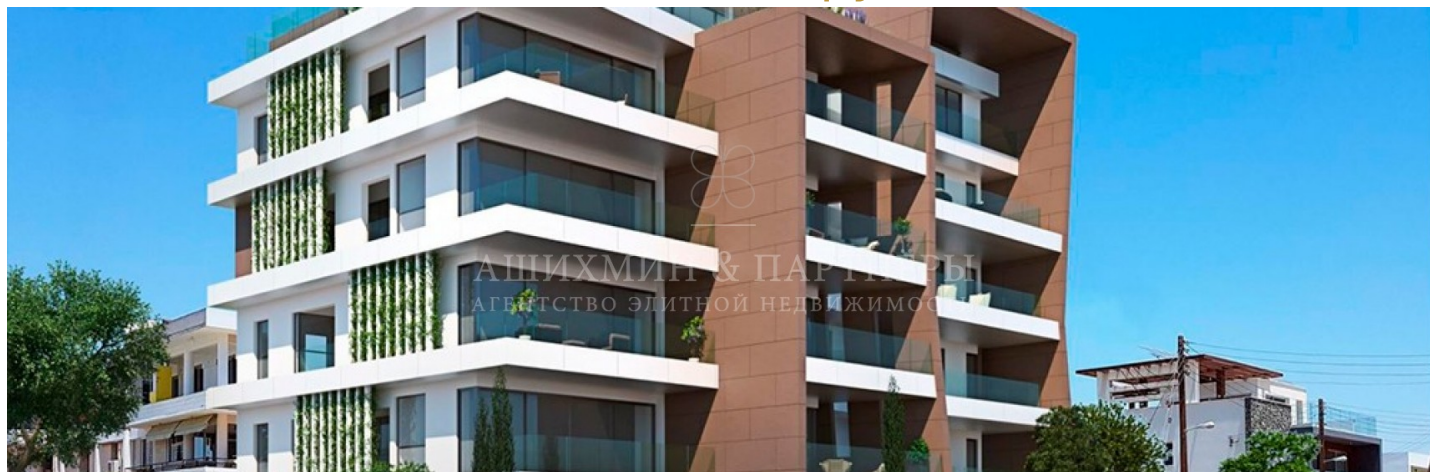

АШИХМИН & ПАРТНЁРЫ
АГЕНТСТВО ЭЛИТНОЙ НЕДВИЖИМОСТИ

АКТЕА RESIDENCES

ID: 3263

Апартаменты площадью 90 кв.м расположены на четвертом этаже жилого комплекса Aktea Residences. Планировка предусматривает размещение гостиной со столовой зоной, кухни, 2 спален с ванными комнатами и террасы. Площадь крутой террасы 27 кв. м.

90 м²

41.300.370 руб.

+7 (495) 120-11-00

www.aandp.ru