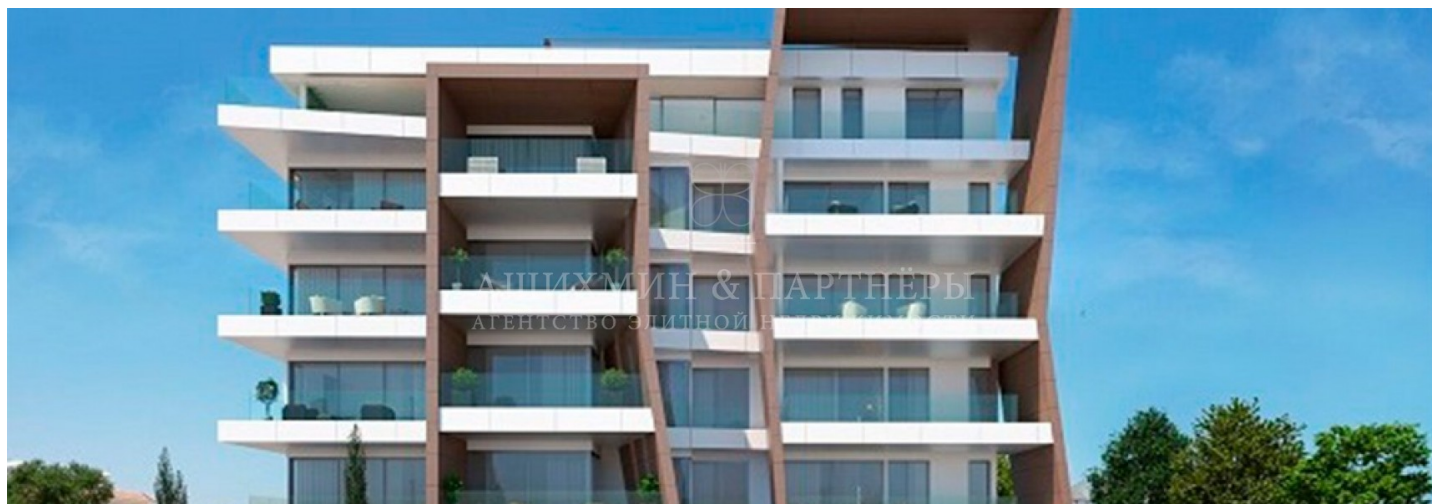

АШИХМИН & ПАРТНЁРЫ  
АГЕНТСТВО ЭЛИТНОЙ НЕДВИЖИМОСТИ

АКТЕА RESIDENCES

ID: 3264

Апартаменты площадью 88 кв.м расположены на первом этаже комплекса Aktea Residences. Планировка предусмотрела размещение гостиной со столовой зоной, кухни, 2 спален с ванными комнатами, гардеробной и террасы. Площадь крутой террасы 22 кв. м.

88 м<sup>2</sup>  
37.969.695 руб.

+7 (495) 120-11-00

[www.aandp.ru](http://www.aandp.ru)

**АШИХМИН & ПАРТНЁРЫ**  
АГЕНТСТВО ЭЛИТНОЙ НЕДВИЖИМОСТИ

**АШИХМИН & ПАРТНЁРЫ**  
АГЕНТСТВО ЭЛИТНОЙ НЕДВИЖИМОСТИ

Номер ID	I 0201
Страна	Кипр
Город	Лимассол
Стоимость объекта	37.969.695 руб.
Адрес	Кипр, Лимассол
Площадь объекта	88
Количество спален	2
Количество с/узлов	2
Этаж	1
Отделка	Есть
Паркинг / количество машиномест	Есть
Коммуникации	Есть
Инфраструктура внутренняя	общий плавательный бассейн
Инфраструктура внешняя	в шаговой доступности пляж Дасути, в нескольких минутах езды центр города