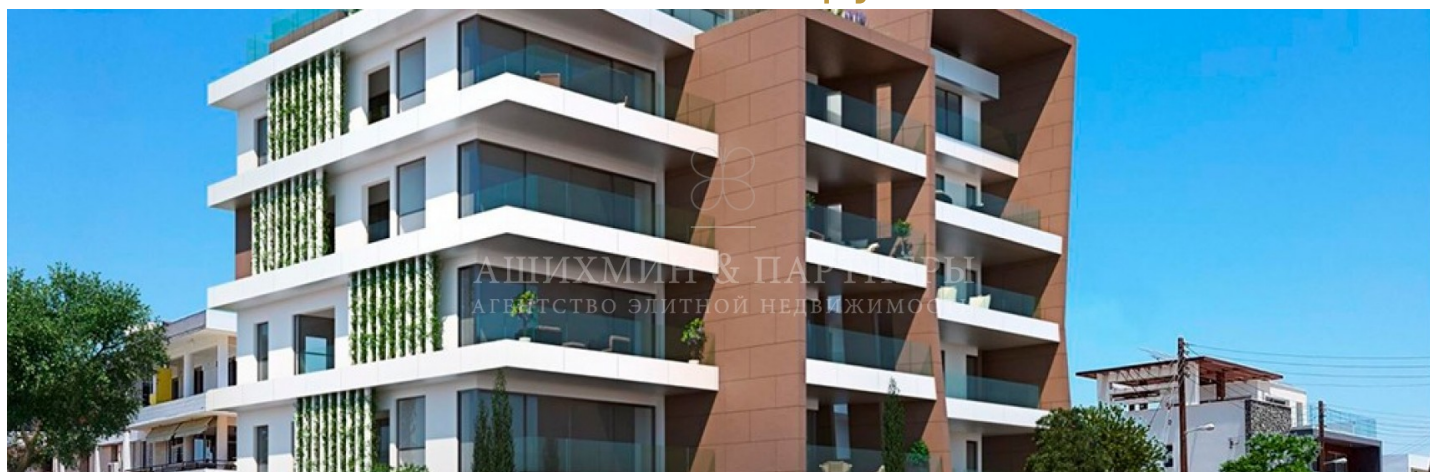

88 м<sup>2</sup>  
37.969.695 руб.

+7 (495) 120-11-00

[www.aandp.ru](http://www.aandp.ru)

**АШИХМИН & ПАРТНЁРЫ**  
АГЕНТСТВО ЭЛИТНОЙ НЕДВИЖИМОСТИ

**АШИХМИН & ПАРТНЁРЫ**  
АГЕНТСТВО ЭЛИТНОЙ НЕДВИЖИМОСТИ

Номер ID	I 0201
Страна	Кипр
Город	Лимассол
Стоимость объекта	37.969.695 руб.
Адрес	Кипр, Лимассол
Площадь объекта	88
Количество спален	2
Количество с/узлов	2
Этаж	1
Отделка	Есть
Паркинг / количество машиномест	Есть
Коммуникации	Есть
Инфраструктура внутренняя	общий плавательный бассейн
Инфраструктура внешняя	в шаговой доступности пляж Дасути, в нескольких минутах езды центр города