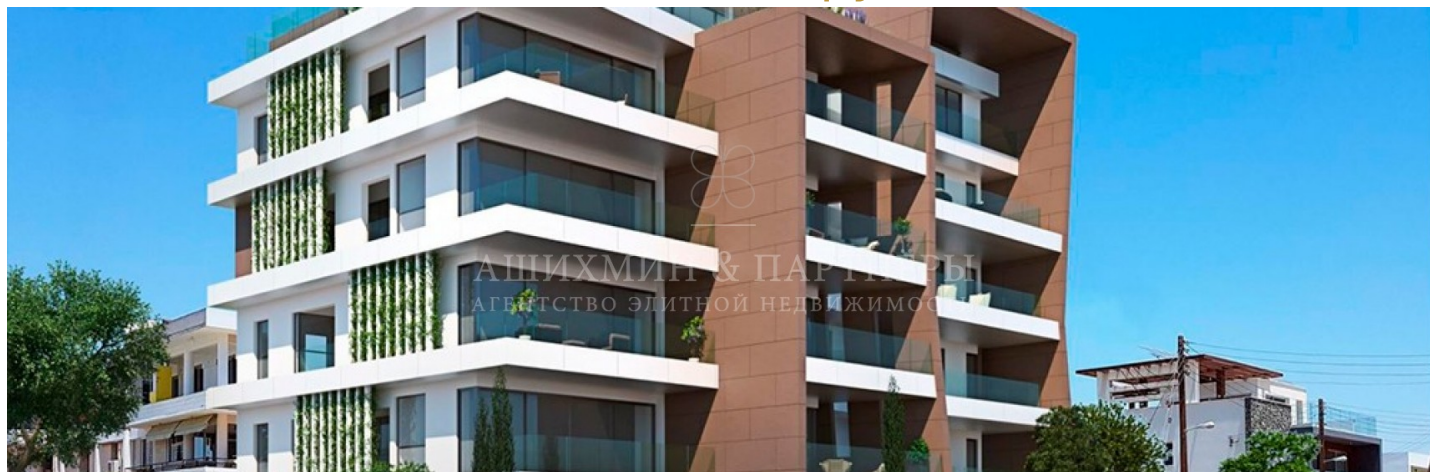

АШИХМИН & ПАРТНЁРЫ
АГЕНТСТВО ЭЛИТНОЙ НЕДВИЖИМОСТИ

АКТЕА RESIDENCES

ID: 3264

Апартаменты площадью 88 кв.м расположены на первом этаже комплекса Aktea Residences. Планировка предусмотрела размещение гостиной со столовой зоной, кухни, 2 спален с ванными комнатами, гардеробной и террасы. Площадь крутой террасы 22 кв. м.

88 м²

37.969.695 руб.

+7 (495) 120-11-00

www.aandp.ru

АШИХМИН & ПАРТНЁРЫ
АГЕНТСТВО ЭЛИТНОЙ НЕДВИЖИМОСТИ

АШИХМИН & ПАРТНЁРЫ
АГЕНТСТВО ЭЛИТНОЙ НЕДВИЖИМОСТИ

Номер ID	I 0201
Страна	Кипр
Город	Лимассол
Стоимость объекта	37.969.695 руб.
Адрес	Кипр, Лимассол
Площадь объекта	88
Количество спален	2
Количество с/узлов	2
Этаж	1
Отделка	Есть
Паркинг / количество машиномест	Есть
Коммуникации	Есть
Инфраструктура внутренняя	общий плавательный бассейн
Инфраструктура внешняя	в шаговой доступности пляж Дасути, в нескольких минутах езды центр города