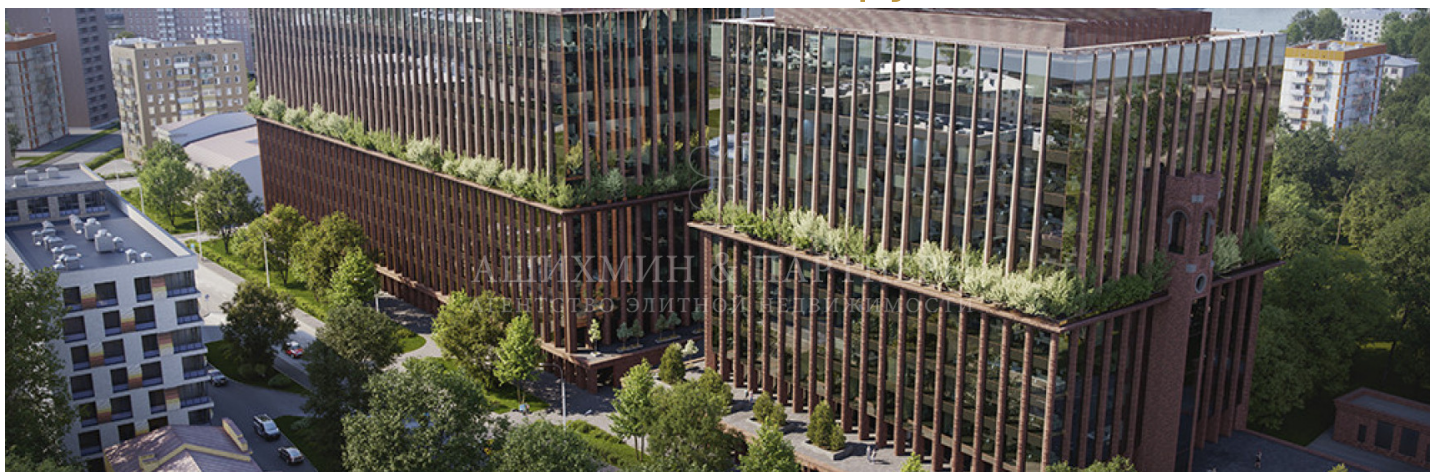

АШИХМИН & ПАРТНЁРЫ
АГЕНТСТВО ЭЛИТНОЙ НЕДВИЖИМОСТИ

ЖК TALLER
ID: 3385

Апарт-комплекс Taller расположен в деловом районе столицы – Павелецком.

от 21.204.967 руб.

+7 (495) 120-11-00
www.aandp.ru

АШИХМИН & ПАРТНЁРЫ

АШИХМИН & ПАРТНЁРЫ
АГЕНТСТВО ЭЛИТНОЙ НЕДВИЖИМОСТИ

ОПИСАНИЕ

Апарт-комплекс Taller расположен в деловом районе столицы - Павелецком. Жилой комплекс из двух 12-этажных зданий расположен на едином стилобате. Этажи зданий объединены в секции по 3 этажа, что создает графичность и делает архитектуру более выразительной. ЖК включает в себя 390 лотов площадью от 24 до 190 квадратных метров. На верхних этажах расположены пентхаусы, откуда открывается прекрасный панорамный вид на Москву. Бизнес-лофт А-класса предлагает премиальный уровень обслуживания и отличную инфраструктуру. Концепция продумана так, чтобы резиденты не тратили свое время: в одном здании располагаются офисы, фитнес-залы, рестораны и кафе.