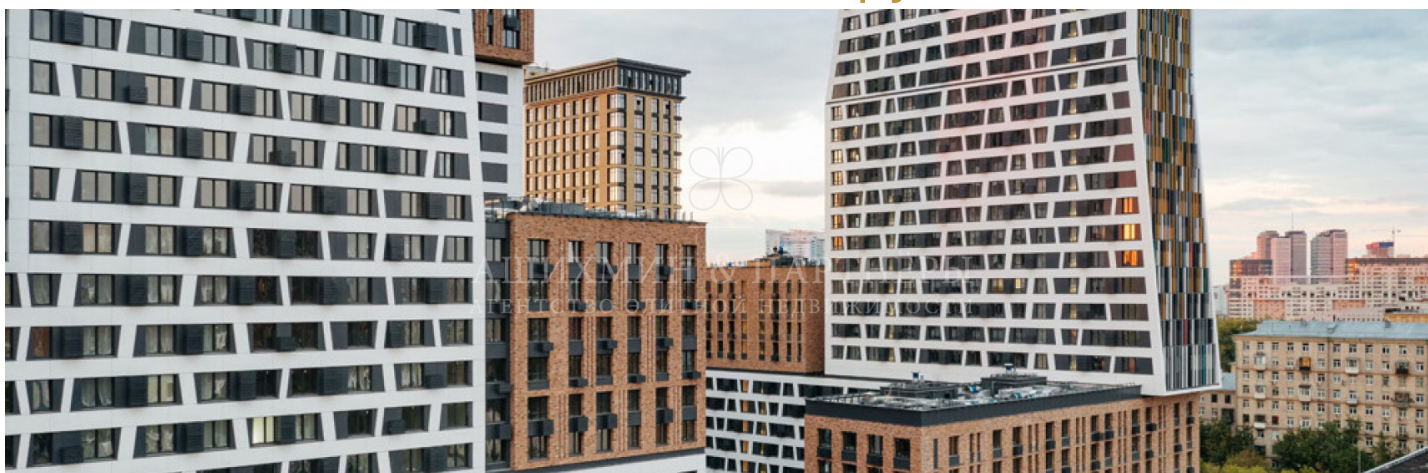

АШИХМИН & ПАРТНЁРЫ
АГЕНТСТВО ЭЛИТНОЙ НЕДВИЖИМОСТИ

ЖИЛОЙ КОМПЛЕКС РИХАРД

ID: 3419

Жилой комплекс "Рихард" расположен на улице Зорге в Хорошевском районе Москвы. Проект состоит из 2 домов.

от 19.739.720 руб.

АШИХМИН & ПАРТНЁРЫ
АГЕНТСТВО ЭЛИТНОЙ НЕДВИЖИМОСТИ

ОПИСАНИЕ

Жилой комплекс "Рихард" расположен на улице Зорге в Хорошевском районе Москвы. Проект состоит из 2 домов. Всего спланировано 802 квартиры от 25 до 120 м². Высота потолков зависит от этажа и составляет 3-4,5 метра. Жилой комплекс расположен в 300 метрах Березовой рощи. В 4 км Серебряный бор с прудами. Пешком можно дойти до Чапаевского, Петровского парков и Ходынского поля. В соседних кварталах футбольная арена "Динамо", ЦСКА, школы с углубленным изучением английского и французского языков, гимназия №1409. В 500 метрах школа №141 им. Рихарда Зорге, которая входит в ТОП-300 России. Жителям доступно 10 детских садов. Поблизости больница Боткина с поликлиникой. До делового центра "Москва-Сити" 15 минут автомобилем.