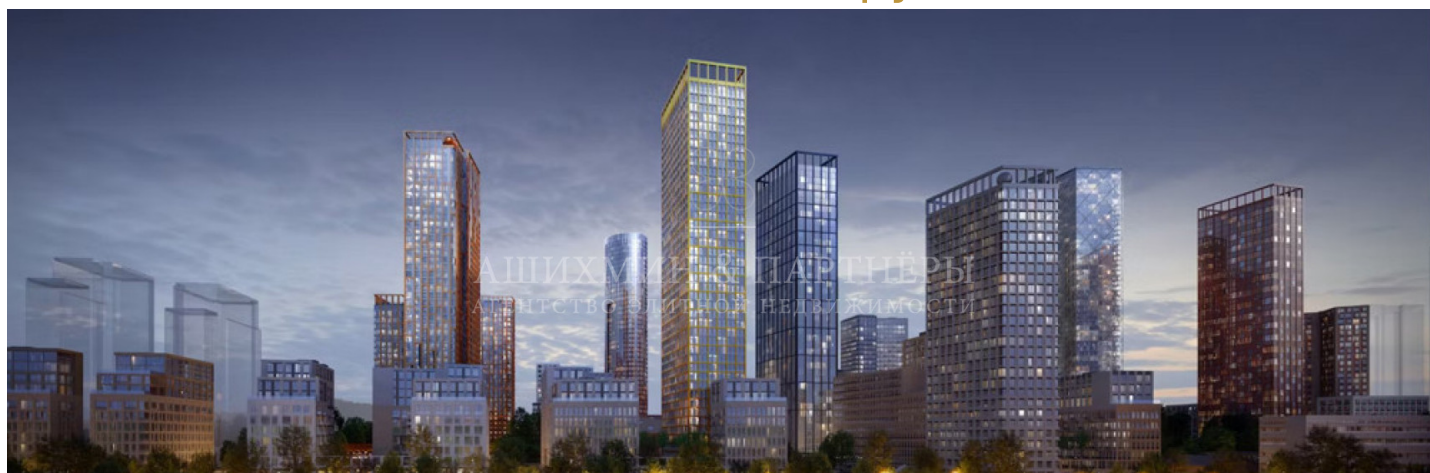

АШИХМИН & ПАРТНЁРЫ
АГЕНТСТВО ЭЛИТНОЙ НЕДВИЖИМОСТИ

SYDNEY CITY/СИДНЕЙ СИТИ

ID: 3418

Жилой комплекс Sydney City расположен на на Шелепихинской набережной Москвы-реки.

от 26.944.320 руб.

+7 (495) 120-11-00

www.aandp.ru

АШИХМИН & ПАРТНЁРЫ
АГЕНТСТВО ЭЛИТНОЙ НЕДВИЖИМОСТИ

АШИХМИН & ПАРТНЁРЫ
АГЕНТСТВО ЭЛИТНОЙ НЕДВИЖИМОСТИ

Адрес	улица Шеногина
Район	Хорошёво-Мнёвники
Метро	Шелепиха
Класс	Бизнес
Готовность	2023-2027
Кол-во этажей	8-44
Высота потолков	от 3,1 м до 6,75 м
Фасад	Монолитно-кирпичный
Объекты внутренней инфраструктуры	На первых этажах откроют фитнес-клуб, мебельный магазин и кафе.
Объекты внешней инфраструктуры	Рядом возводят частные школу и детский сад

АШИХМИН & ПАРТНЁРЫ
АГЕНТСТВО ЭЛИТНОЙ НЕДВИЖИМОСТИ

ОПИСАНИЕ

Жилой комплекс Sydney City расположен на Шелепихинской набережной Москвы-реки. Квартиры предложены различного формата: от студий до пентхаусов, двухуровневых лотов и планировок с мастер-спальнями. Жилье сдается без отделки, с чистовой или white-box. На первом этаже предусмотрены коммерческие объекты: магазины, кафе, салоны красоты и службы быта. В центре квартала проложат пешеходный бульвар, который соединит территорию с набережной. На севере участка будут строить дома, а на юге обустроят парк у реки.