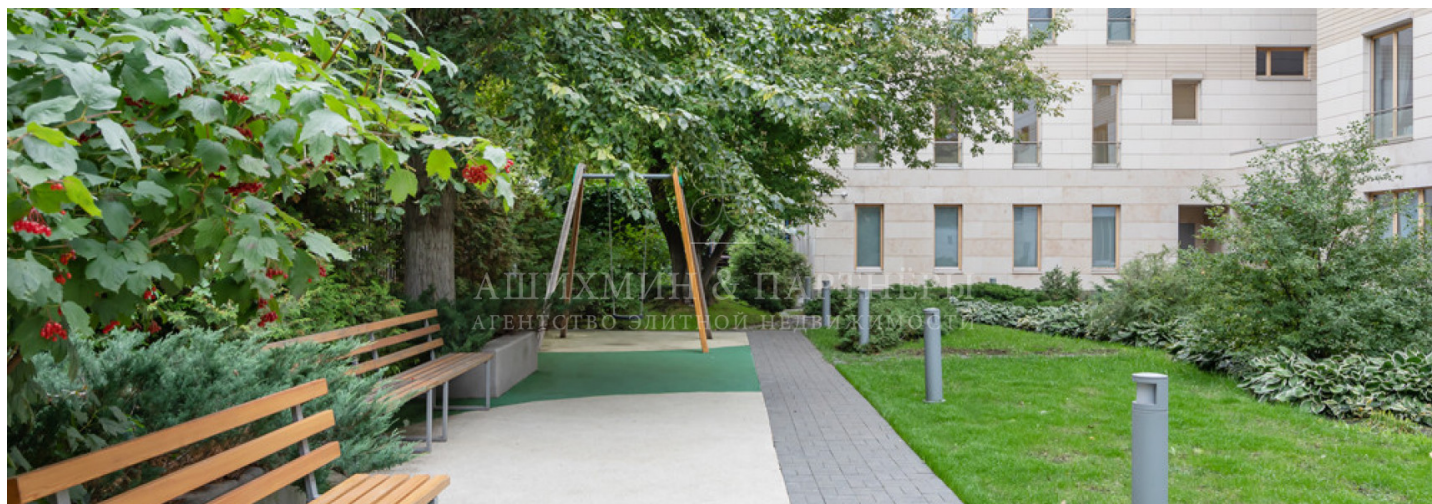

АШИХМИН & ПАРТНЁРЫ
АГЕНТСТВО ЭЛИТНОЙ НЕДВИЖИМОСТИ