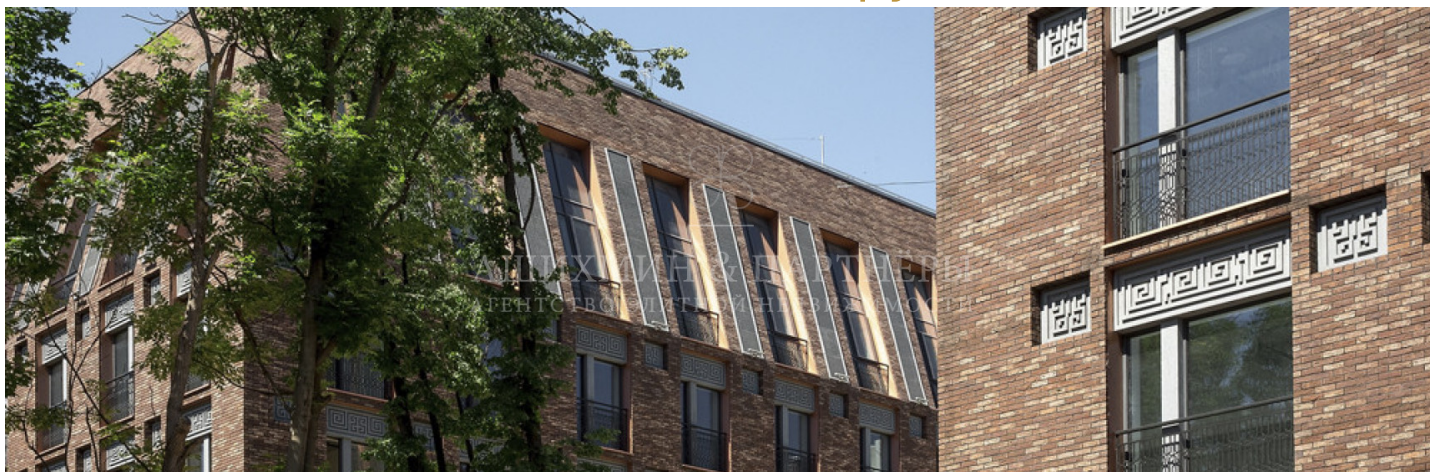

АШИХМИН & ПАРТНЁРЫ
АГЕНТСТВО ЭЛИТНОЙ НЕДВИЖИМОСТИ

КЛУБНЫЙ ДОМ ДОЛГОРУКОВСКАЯ 25

ID: 3330

Клубный дом «Долгоруковская 25» расположен в одном из лучших районов Москвы, насыщенном атмосферой истории, искусства и живописи. Здесь жили великие художники, композиторы, выдающиеся деятели искусства и ученые. Органичное сочетание прошлого и современности превратило это место в один из самых благополучных и уважаемых районов Москвы на долгие годы вперед.

от 38 м²
от 22.541.848 руб.

+7 (495) 120-11-00

www.aandp.ru