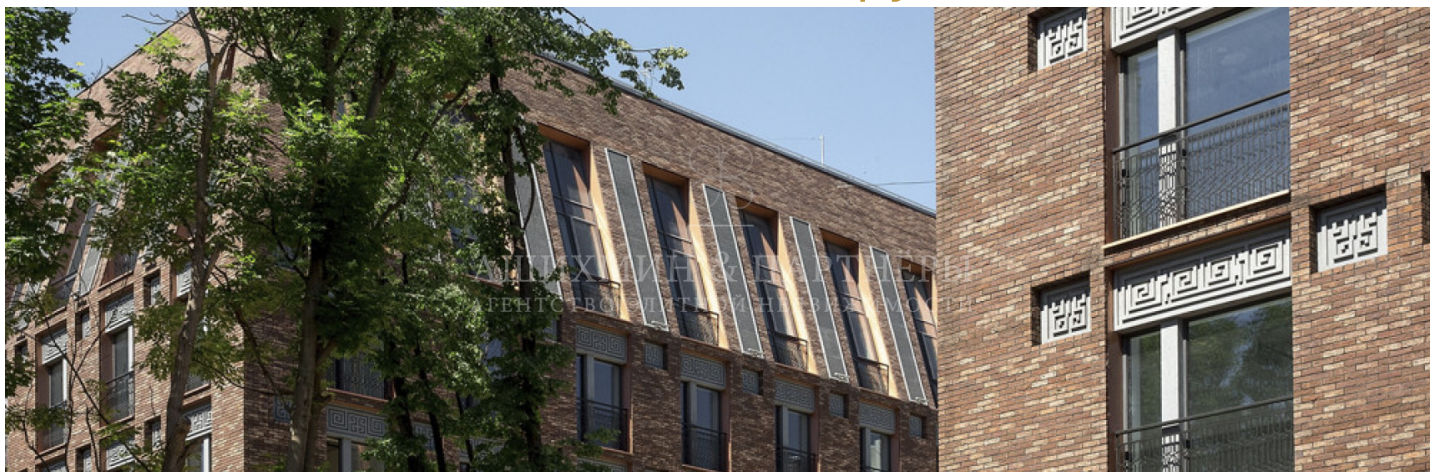

АШИХМИН & ПАРТНЁРЫ
АГЕНТСТВО ЭЛИТНОЙ НЕДВИЖИМОСТИ

КЛУБНЫЙ ДОМ ДОЛГОРУКОВСКАЯ 25
ID: 3330

Клубный дом «Долгоруковская 25» расположен в одном из лучших районов Москвы, насыщенном атмосферой истории, искусства и живописи. Здесь жили великие художники, композиторы, выдающиеся деятели искусства и ученые. Органичное сочетание прошлого и современности превратило это место в один из самых благополучных и респектабельных районов Москвы на долгие годы вперед.

от 38 м²
от 22.541.848 руб.

+7 (495) 120-11-00
www.aandp.ru