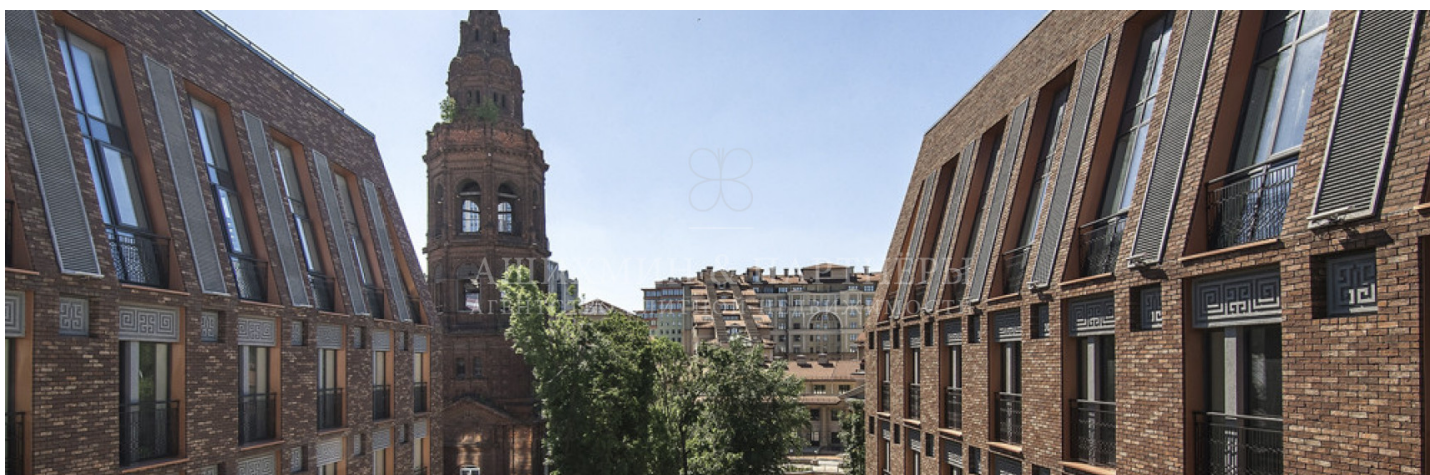

АШИХМИН & ПАРТНЁРЫ
АГЕНТСТВО ЭЛИТНОЙ НЕДВИЖИМОСТИ

КЛУБНЫЙ ДОМ ДОЛГОРУКОВСКАЯ 25

ID: 3330

Клубный дом «Долгоруковская 25» расположен в одном из лучших районов Москвы, насыщенном атмосферой истории, искусства и живописи. Здесь жили великие художники, композиторы, выдающиеся деятели искусства и ученые. Органичное сочетание прошлого и современности превратило это место в один из самых благополучных и уважаемых районов Москвы на долгие годы вперед.

от 38 м²
от 22.541.848 руб.

+7 (495) 120-11-00

www.aandp.ru