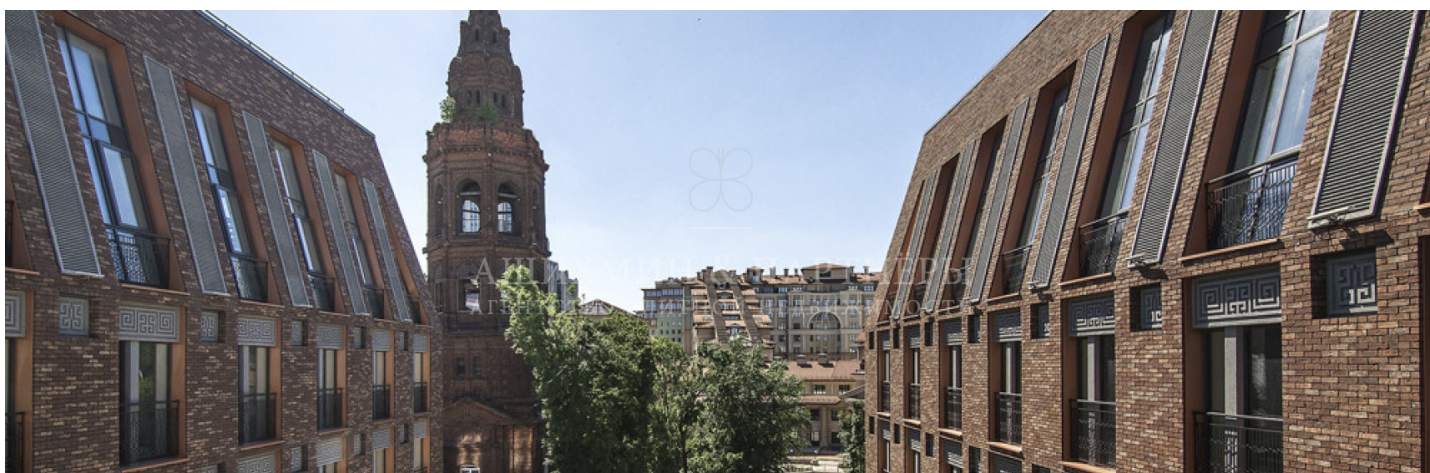

АШИХМИН & ПАРТНЁРЫ
АГЕНТСТВО ЭЛИТНОЙ НЕДВИЖИМОСТИ

КЛУБНЫЙ ДОМ ДОЛГОРУКОВСКАЯ 25
ID: 3330

Клубный дом «Долгоруковская 25» расположен в одном из лучших районов Москвы, насыщенном атмосферой истории, искусства и живописи. Здесь жили великие художники, композиторы, выдающиеся деятели искусства и ученые. Органичное сочетание прошлого и современности превратило это место в один из самых благополучных и респектабельных районов Москвы на долгие годы вперед.

от 38 м²
от 22.541.848 руб.

+7 (495) 120-11-00
www.aandp.ru