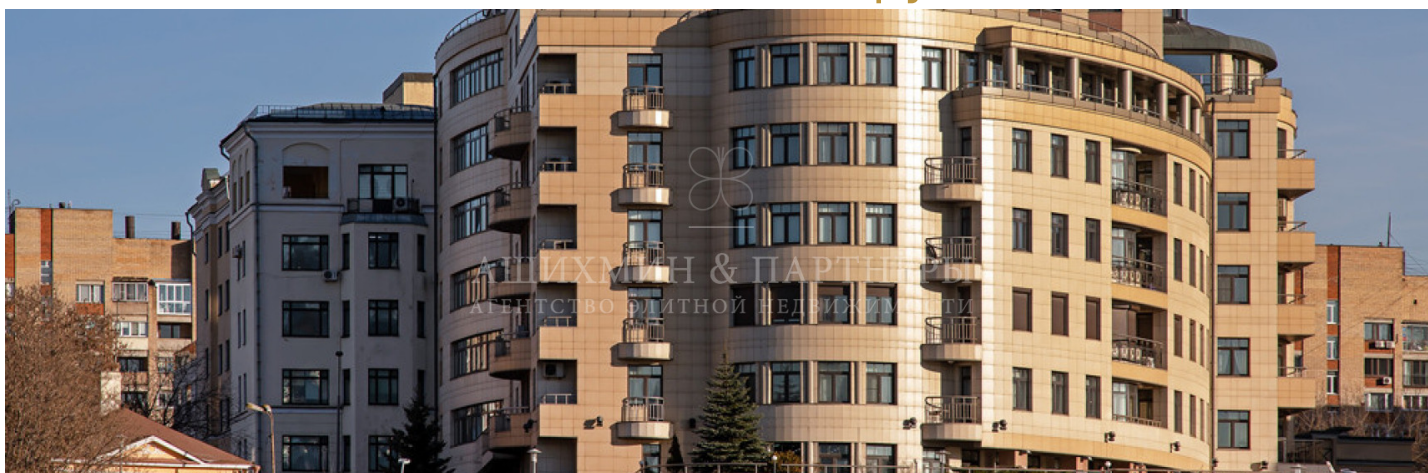

АШИХМИН & ПАРТНЁРЫ
АГЕНТСТВО ЭЛИТНОЙ НЕДВИЖИМОСТИ

КЛУБНЫЙ ДОМ «ДОМ НАД ВОДОЙ»

ID: 488

Элитный клубный дом «Дом над водой» находится в самом центре. В лобби работает круглосуточный консьерж-сервис, обустроены зоны отдыха. На территории расположены детские игровые площадки, прогулочные зоны, беседки и скамейки для отдыха. Открыт ресторан, кафе, салон красоты, тренажерный зал с бассейном.

от 264.000.000 руб.

+7 (495) 120-11-00

www.aandp.ru