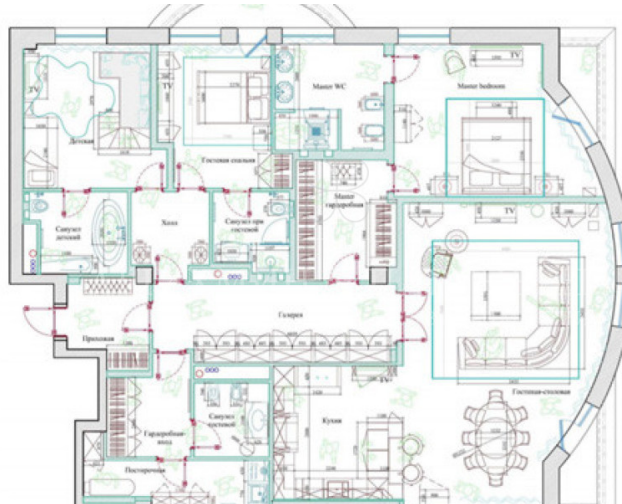

АШИХМИН & ПАРТНЁРЫ
АГЕНТСТВО ЭЛИТНОЙ НЕДВИЖИМОСТИ