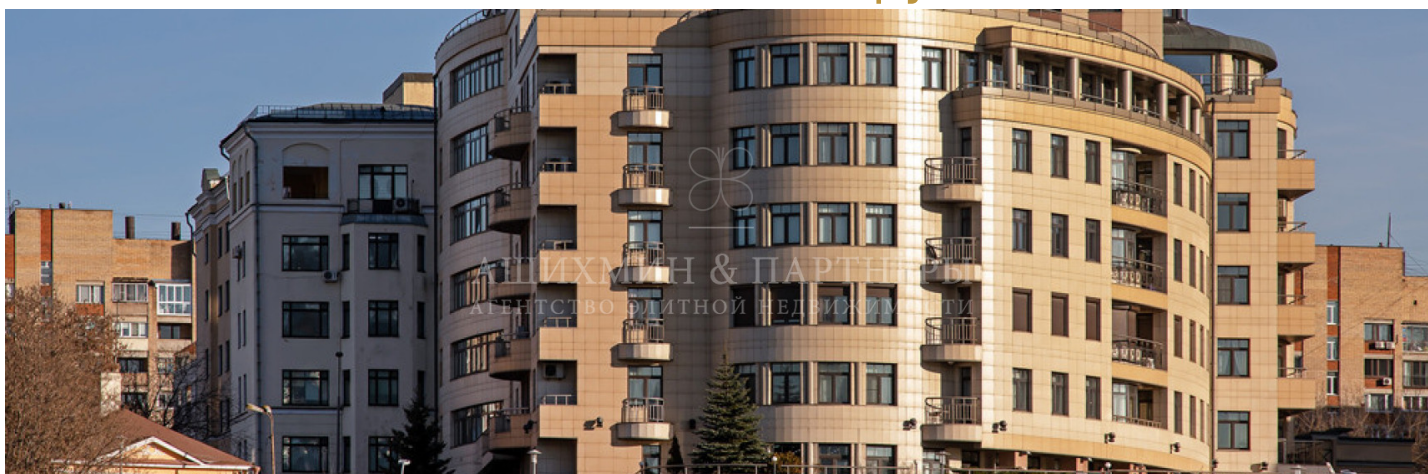

АШИХМИН & ПАРТНЁРЫ
АГЕНТСТВО ЭЛИТНОЙ НЕДВИЖИМОСТИ

КЛУБНЫЙ ДОМ «ДОМ НАД ВОДОЙ»

ID: 488

Элитный клубный дом «Дом над водой» находится в самом центре. В лобби работает круглосуточный консьерж-сервис, обустроены зоны отдыха. На территории расположены детские игровые площадки, прогулочные зоны, беседки и скамейки для отдыха. Открыт ресторан, кафе, салон красоты, тренажерный зал с бассейном.

от 220 м²
от 264.000.000 руб.

+7 (495) 120-11-00

www.aandp.ru