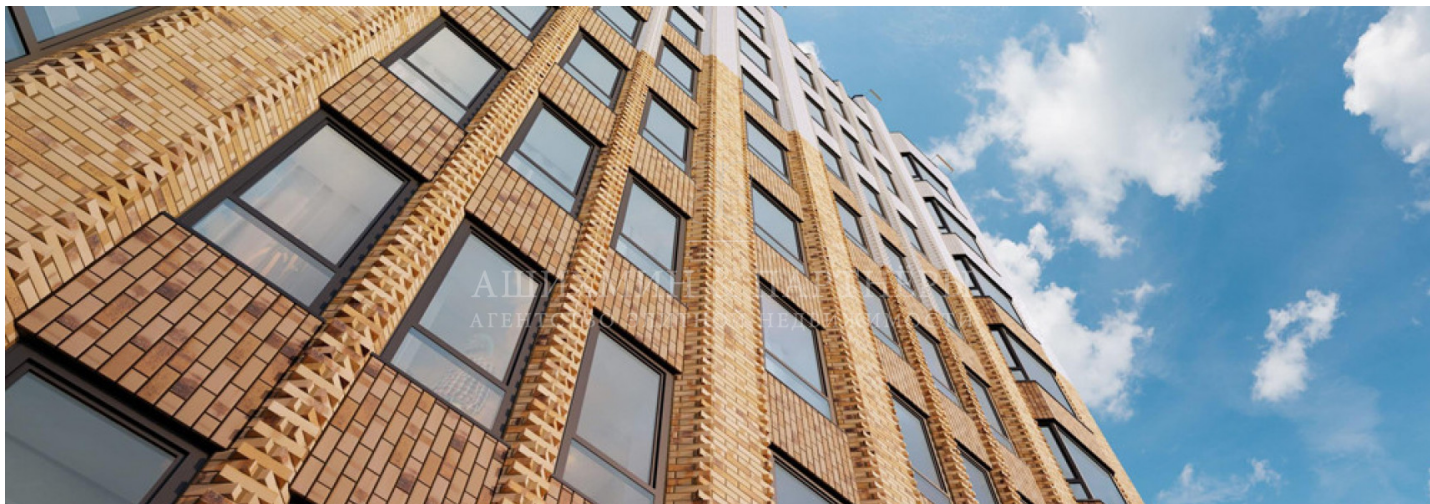

АШИХМИН & ПАРТНЁРЫ
АГЕНТСТВО ЭЛИТНОЙ НЕДВИЖИМОСТИ

Стоимость объекта	29.719.999 руб.
Район	Беговой
Тип	Апартаменты
Площадь	52
Этаж	6
Кол-во комнат	1
Кол-во спален	1
Кол-во санузлов	1
Дом	ЖК Glorax Aura Белорусская

АШИХМИН & ПАРТНЁРЫ
АГЕНТСТВО ЭЛИТНОЙ НЕДВИЖИМОСТИ