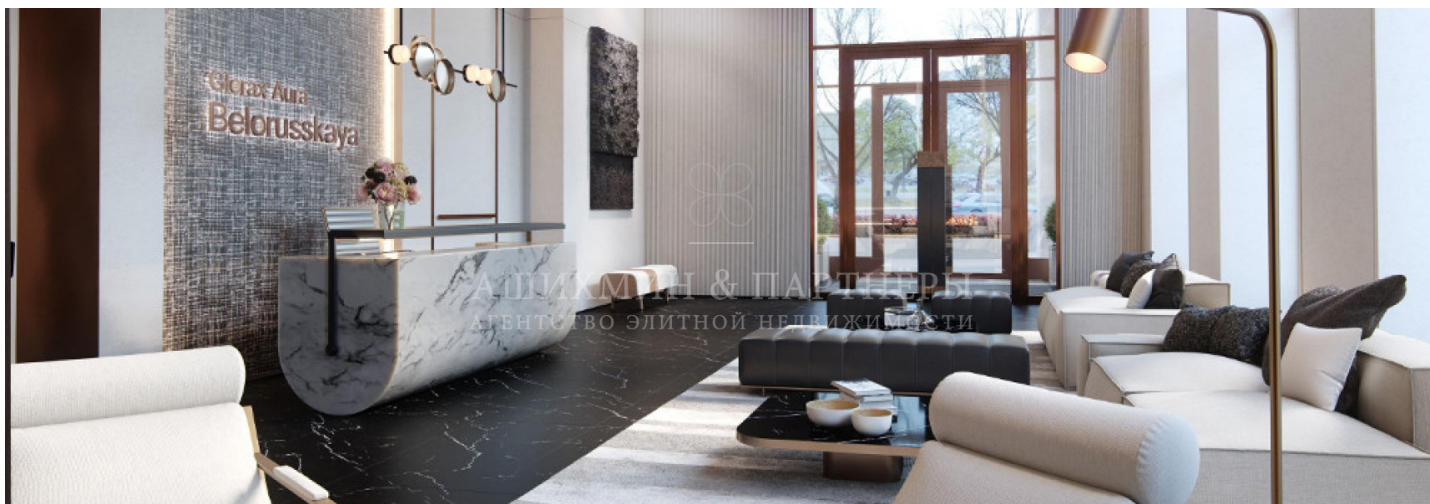

АШИХМИН & ПАРТНЁРЫ
АГЕНТСТВО ЭЛИТНОЙ НЕДВИЖИМОСТИ

АШИХМИН & ПАРТНЁРЫ
АГЕНТСТВО ЭЛИТНОЙ НЕДВИЖИМОСТИ

Стоимость объекта	29.719.999 руб.
Район	Беговой
Тип	Апартаменты
Площадь	52
Этаж	6
Кол-во комнат	1
Кол-во спален	1
Кол-во санузлов	1
Дом	ЖК Glorax Aura Белорусская