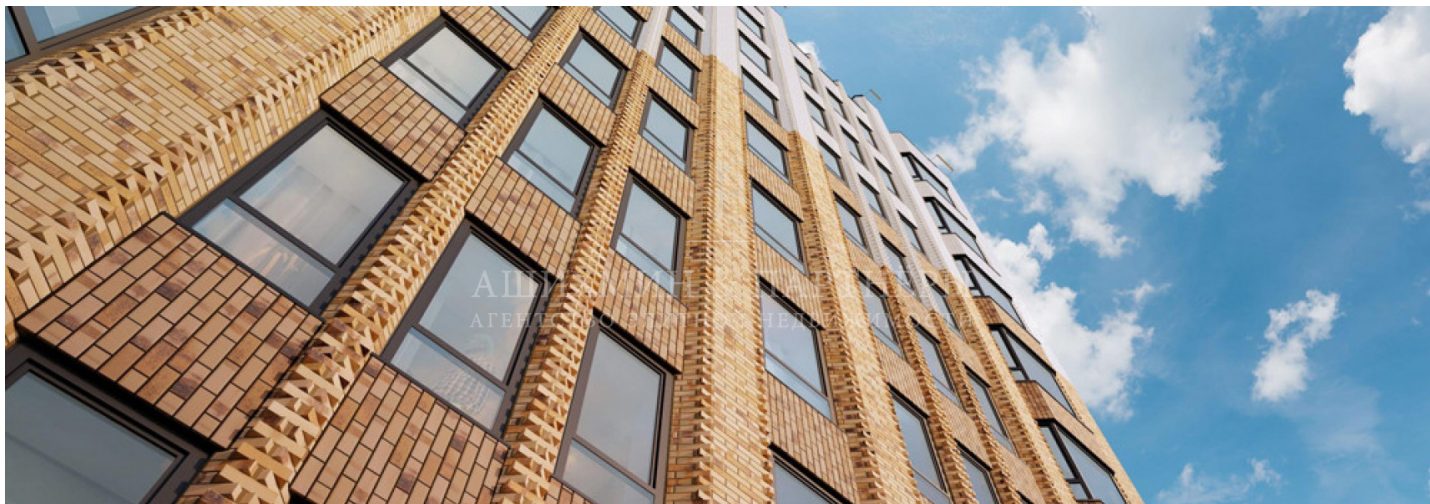

АШИХМИН & ПАРТНЁРЫ
АГЕНТСТВО ЭЛИТНОЙ НЕДВИЖИМОСТИ

**GLORAX AURA BELORUSSKAYA - ЭЛИТНЫЙ ДОМ В САМОМ СЕРДЦЕ ДЕЛОВОЙ, КУЛЬТУРНОЙ И
ИСТОРИЧЕСКОЙ МОСКВЫ**

ID: 4343

Квартира площадью 53,67 кв.м расположена на 10 этаже в жилом комплексе Glorax Aura Belorusskaya.

АШИХМИН & ПАРТНЁРЫ
АГЕНТСТВО ЭЛИТНОЙ НЕДВИЖИМОСТИ

АШИХМИН & ПАРТНЁРЫ
АГЕНТСТВО ЭЛИТНОЙ НЕДВИЖИМОСТИ

ОПИСАНИЕ

Клубный дом GoraX Aura Белорусская находится в центральной части города, всего в 10 минутах езды от Кремля и Манежной площади. Классическая архитектура разработана международным бюро MLA+. Ностальгия по прошлому и уважение к традициям позволили нам дополнить многогранный облик Москвы выдающимся образцом архитектуры XX века. Камерный внутренний двор со стеной с водопадом, лобби по эксклюзивному дизайн-проекту, развитая инфраструктура центрального района с ресторанами высокой кухни, элитными бутиками и модными торговыми центрами, театрами и музеями, салонами красоты и фитнес-центрами создают идеальные условия для жизни. А инновационные инженерные системы, которыми оснащен дом, обеспечивают жителям приватность и полную безопасность. Наслаждайтесь премиальным качеством жизни и преимуществами элитной и благополучной среды, покрывающей все потребности современных жителей столицы.