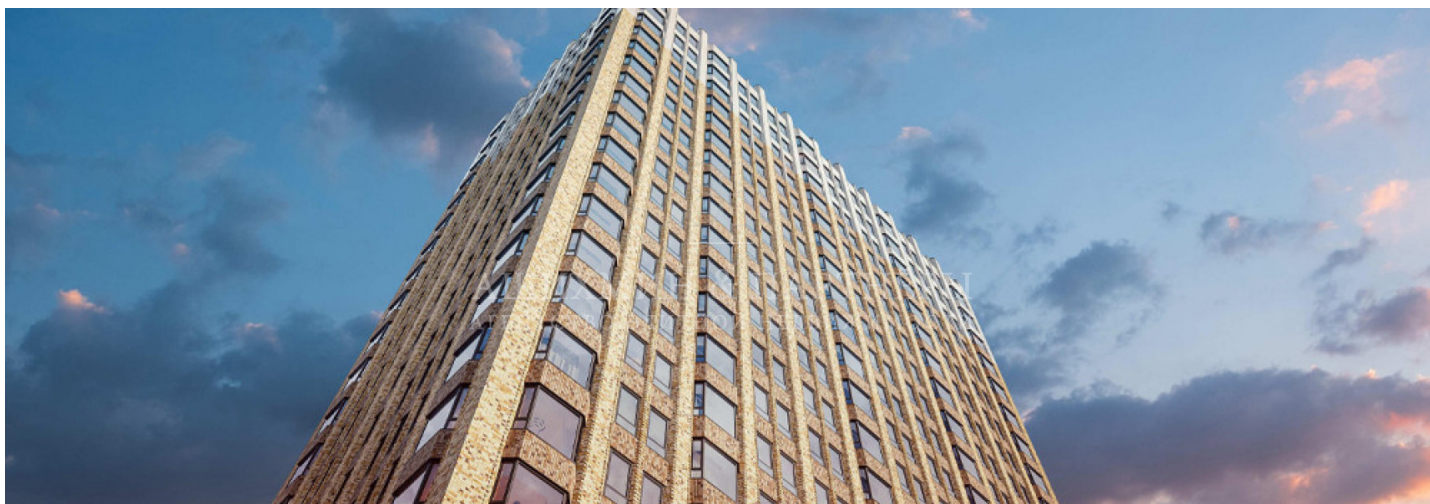

АШИХМИН & ПАРТНЁРЫ
АГЕНТСТВО ЭЛИТНОЙ НЕДВИЖИМОСТИ