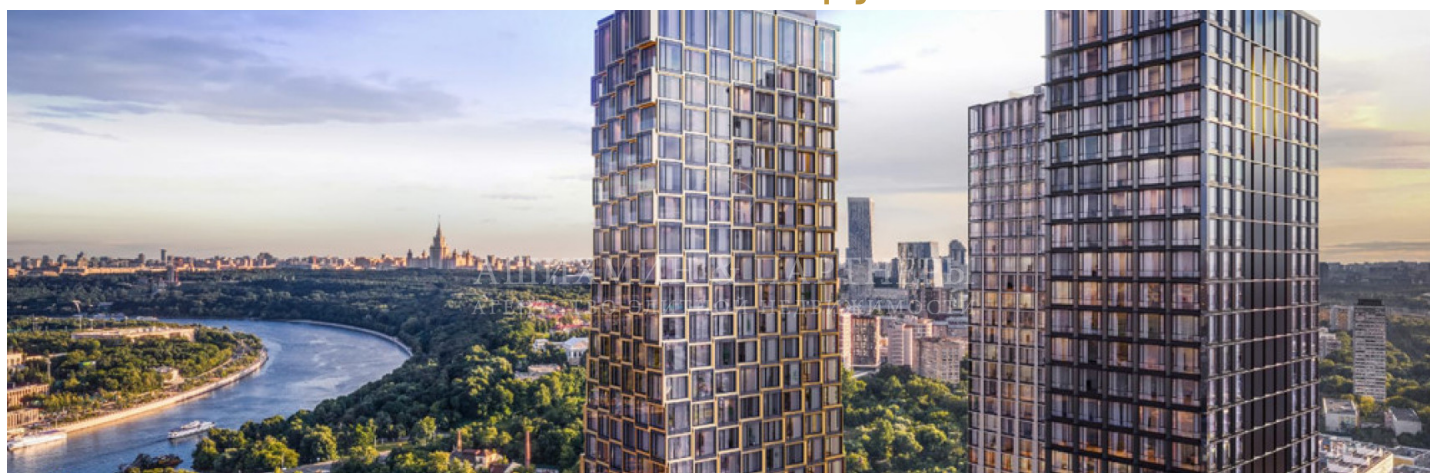

АШИХМИН & ПАРТНЁРЫ
АГЕНТСТВО ЭЛИТНОЙ НЕДВИЖИМОСТИ

ЖИЛОЙ КОМПЛЕКС HIDE

ID: 4916

Жилой комплекс HIDE

36 м²

24.564.992 руб.

+7 (495) 120-11-00

www.aandp.ru