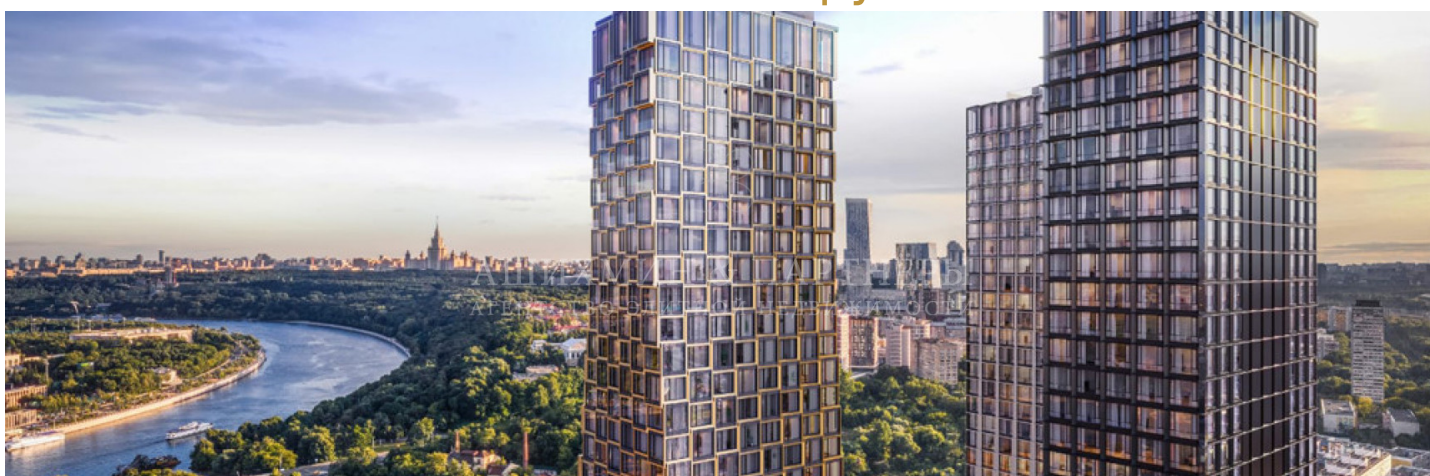

АШИХМИН & ПАРТНЁРЫ
АГЕНТСТВО ЭЛИТНОЙ НЕДВИЖИМОСТИ

ЖИЛОЙ КОМПЛЕКС HIDE

ID: 4916

Жилой комплекс HIDE

36 м²
24.564.992 руб.

+7 (495) 120-11-00

www.aandp.ru