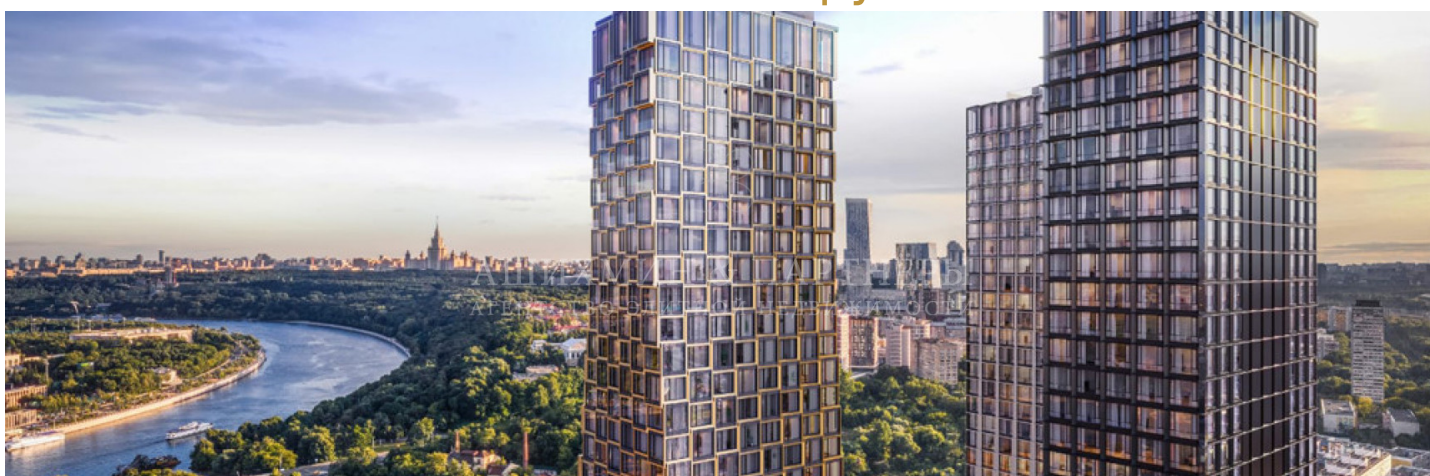

АШИХМИН & ПАРТНЁРЫ
АГЕНТСТВО ЭЛИТНОЙ НЕДВИЖИМОСТИ

ЖИЛОЙ КОМПЛЕКС HIDE

ID: 4915

Жилой комплекс HIDE

68 м²
44.388.590 руб.

+7 (495) 120-11-00

www.aandp.ru