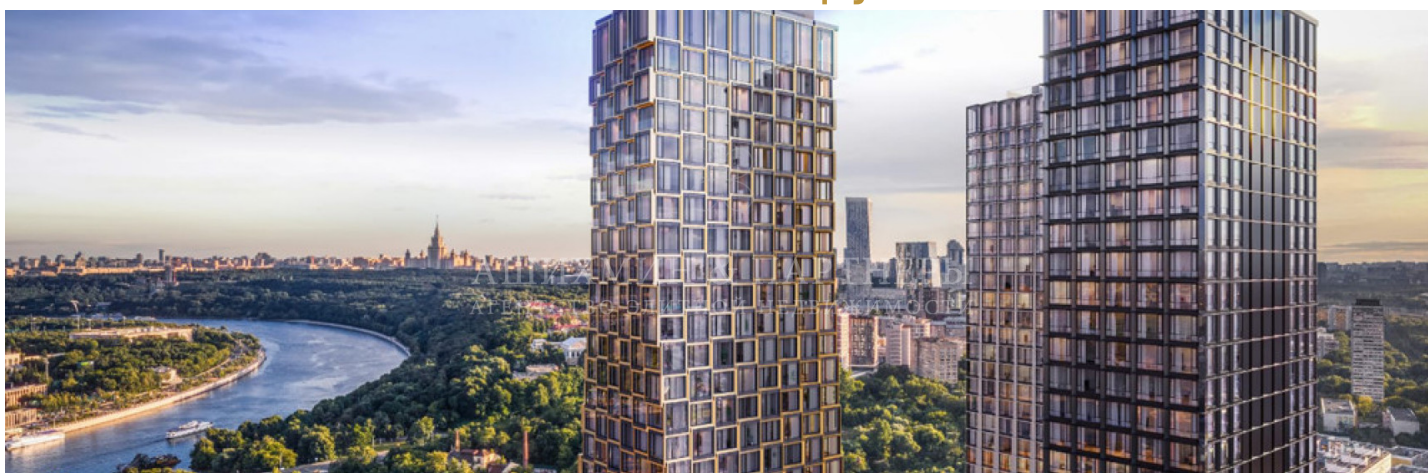

АШИХМИН & ПАРТНЁРЫ
АГЕНТСТВО ЭЛИТНОЙ НЕДВИЖИМОСТИ

ЖИЛОЙ КОМПЛЕКС HIDE

ID: 4915

Жилой комплекс HIDE

68 м²

44.388.590 руб.

+7 (495) 120-11-00

www.aandp.ru