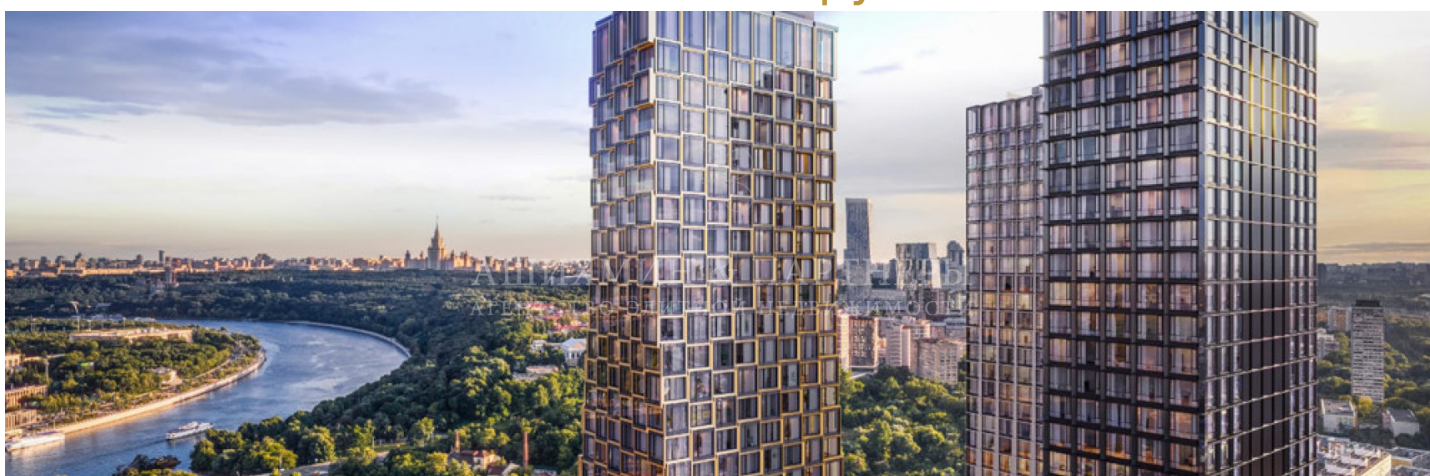

АШИХМИН & ПАРТНЁРЫ
АГЕНТСТВО ЭЛИТНОЙ НЕДВИЖИМОСТИ

ЖИЛОЙ КОМПЛЕКС HIDE

ID: 4910

Жилой комплекс HIDE

57 м²
37.590.224 руб.

+7 (495) 120-11-00

www.aandp.ru