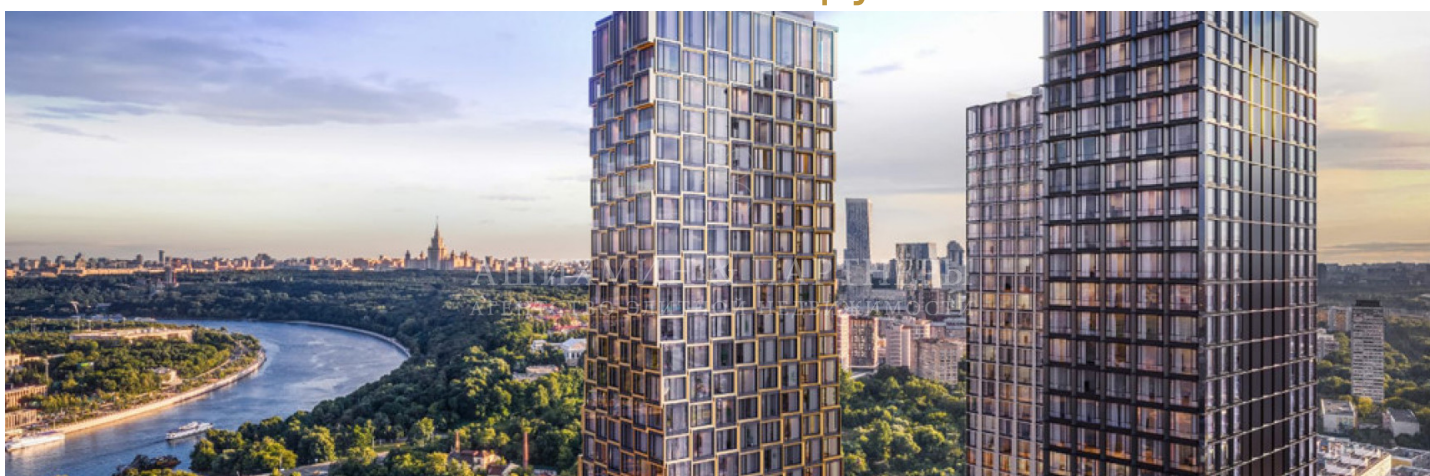

АШИХМИН & ПАРТНЁРЫ
АГЕНТСТВО ЭЛИТНОЙ НЕДВИЖИМОСТИ

ЖИЛОЙ КОМПЛЕКС HIDE

ID: 4908

Жилой комплекс HIDE

45 м²
26.352.717 руб.

+7 (495) 120-11-00

www.aandp.ru