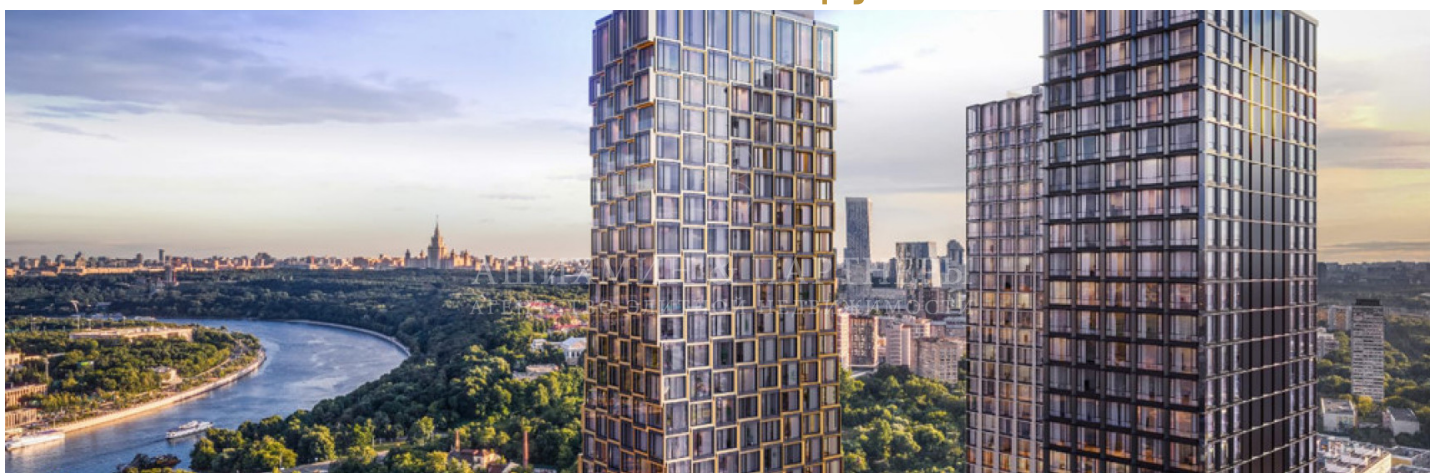

АШИХМИН & ПАРТНЁРЫ
АГЕНТСТВО ЭЛИТНОЙ НЕДВИЖИМОСТИ

ЖИЛОЙ КОМПЛЕКС HIDE

ID: 4908

Жилой комплекс HIDE

45 м²

26.352.717 руб.

+7 (495) 120-11-00

www.aandp.ru