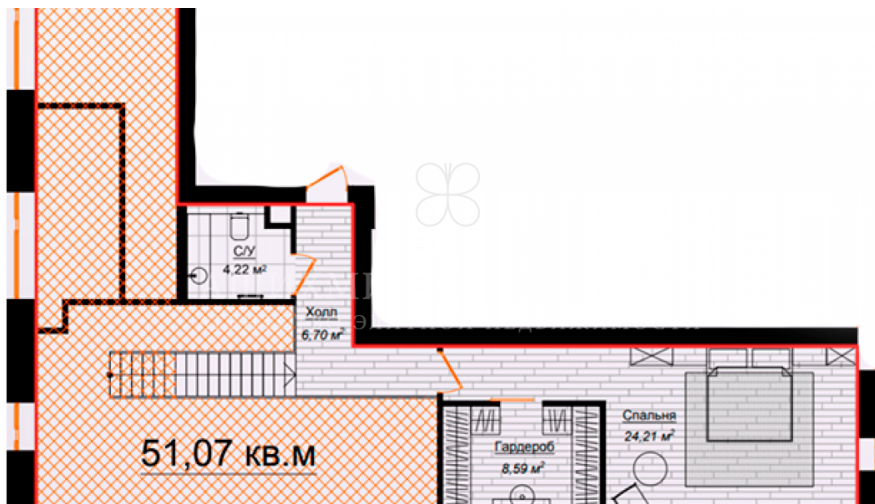

АШИХМИН & ПАРТНЁРЫ

АГЕНТСТВО ЭЛИТНОЙ НЕДВИЖИМОСТИ

Юлия Королева

Эксперт по элитной недвижимости

Если у вас возникли вопросы по любым объектам, представленным на нашем сайте, предлагаем оставить заявку, чтобы менеджеры компании могли оперативно вам перезвонить и дать наиболее полную информацию по всем интересующим вас объектам. Спасибо за обращение в нашу компанию!

Телефон: +7 (495) 120 23 40

E-mail: jk@aandp.ru

Время работы: 09:00 - 21:00 Ежедневно

+7 (495) 120-11-00

www.aandp.ru