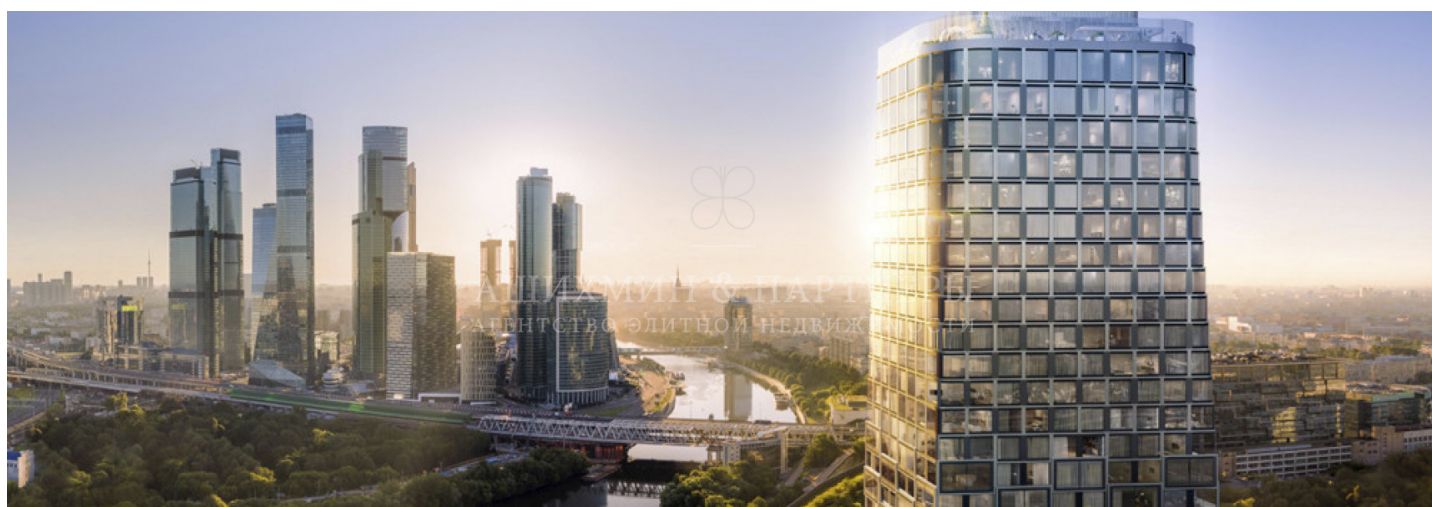

АШИХМИН & ПАРТНЁРЫ
АГЕНТСТВО ЭЛИТНОЙ НЕДВИЖИМОСТИ

RIVER PARK TOWERS КУТУЗОВСКИЙ

ID: 4487

Квартира с 2 спальнями площадью 76.60 кв. м с отделкой whitebox и умным домом на 15 этаже в жилом комплексе премиум-класса River Park Towers Кутузовский в Башне Emerald Tower.

АШИХМИН & ПАРТНЁРЫ
АГЕНТСТВО ЭЛИТНОЙ НЕДВИЖИМОСТИ

АШИХМИН & ПАРТНЁРЫ
АГЕНТСТВО ЭЛИТНОЙ НЕДВИЖИМОСТИ

ОПИСАНИЕ

Жилой комплекс «River Park Towers Кутузовский» – это чистый футуризм в архитектуре и новый уровень премиального комфорта, пять небоскрёбов от 45 до 46 этажей в высоту с квартирам премиум-класса, расположенные в престижной части Кутузовского проспекта за Бородинской панорамой первой линии Москвы-реки, вблизи Парка Победы. Архитектура от именитого бюро ADM отличается уникальной пластикой фасадов - башни словно парят в воздухе, играя гранями как драгоценные камни. Так были рождены собственные имена для башен: Topaz, Emerald, Amber, Diamond и Lazur. В жилом комплексе можно купить как уютную студию, так и квартиру для всей семьи или пентхаус. В River Park Towers Кутузовский вы найдете все типы отделки: финишная отделка в двух стилях предусмотрена в башне Topaz, отделка white box в башне Emerald, без отделки квартиры в башне Amber - для тех, кто хочет отложить расходы на ремонт и сделать его на свой вкус. Особенный бонус для жителей - уникальные широкие стёкла во всю стену, из которых открываются впечатляющие виды на Москва-сити, Парк победы, Кутузовский проспект и гостиницу Украина. На одной территории собрана вся инфраструктура для комфортного пребывания резидентов: детский клуб, частная школа и детский сад, gentlemen's club, бьюти коворкинг - профессионально оборудованный салон для приезжающих к вам мастеров, уютные коворкинги, музыкальный салон с звукоизоляцией для всех членов клуба.