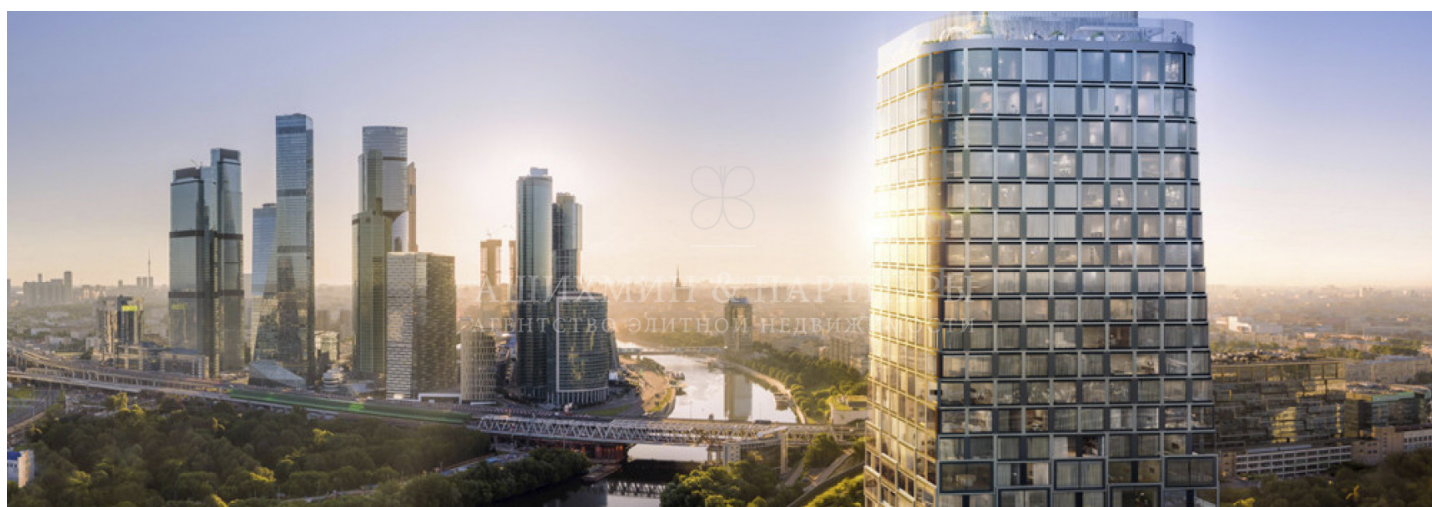

АШИХМИН & ПАРТНЁРЫ
АГЕНТСТВО ЭЛИТНОЙ НЕДВИЖИМОСТИ

RIVER PARK TOWERS КУТУЗОВСКИЙ, EMERALD

ID: 4358

Апартаменты площадью 108,6 кв. м. расположены на 16 этаже башни Emerald.

108 м²
95.520.044 руб.

+7 (495) 120-11-00

АШИХМИН & ПАРТНЁРЫ
АГЕНТСТВО ЭЛИТНОЙ НЕДВИЖИМОСТИ

АШИХМИН & ПАРТНЁРЫ
АГЕНТСТВО ЭЛИТНОЙ НЕДВИЖИМОСТИ

ОПИСАНИЕ

Жилой комплекс «River Park Towers Кутузовский» – это чистый футуризм в архитектуре и новый уровень премиального комфорта, пять небоскрёбов от 45 до 46 этажей в высоту с квартирам премиум-класса, расположенные в престижной части Кутузовского проспекта за Бородинской панорамой первой линии Москвы-реки, вблизи Парка Победы. Архитектура от именитого бюро ADM отличается уникальной пластикой фасадов - башни словно парят в воздухе, играя гранями как драгоценные камни. Так были рождены собственные имена для башен: Topaz, Emerald, Amber, Diamond и Lazur. В жилом комплексе можно купить как уютную студию, так и квартиру для всей семьи или пентхаус. В River Park Towers Кутузовский вы найдете все типы отделки: финишная отделка в двух стилях предусмотрена в башне Topaz, отделка white box в башне Emerald, без отделки квартиры в башне Amber - для тех, кто хочет отложить расходы на ремонт и сделать его на свой вкус. Особенный бонус для жителей - уникальные широкие стёкла во всю стену, из которых открываются впечатляющие виды на Москва-сити, Парк победы, Кутузовский проспект и гостиницу Украина. На одной территории собрана вся инфраструктура для комфортного пребывания резидентов: детский клуб, частная школа и детский сад, gentlemen's club, бьюти коворкинг - профессионально оборудованный салон для приезжающих к вам мастеров, уютные коворкинги, музыкальный салон с звукоизоляцией для всех членов клуба.