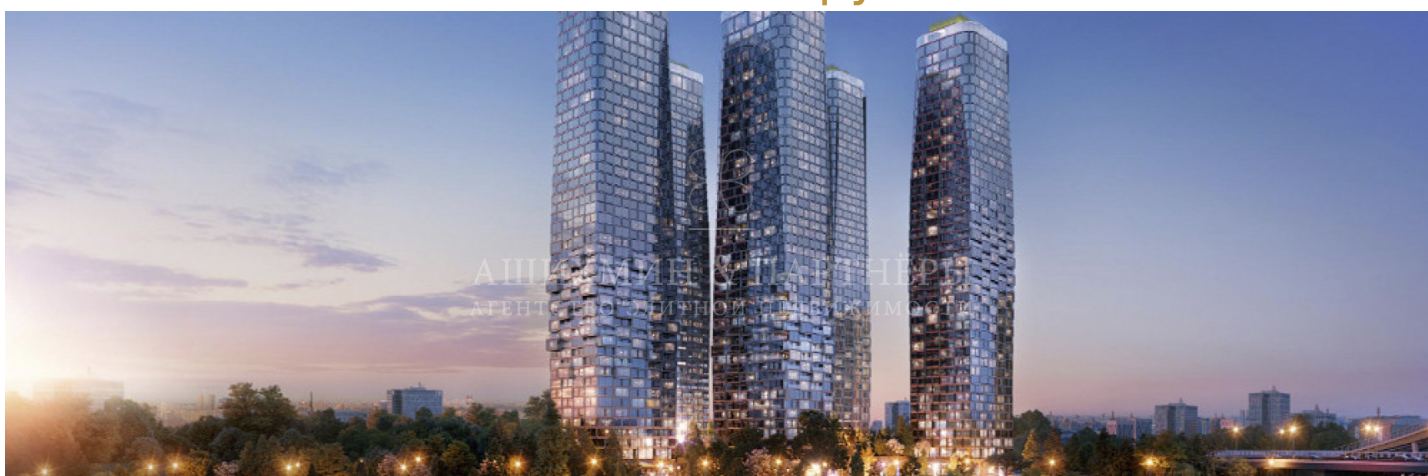

АШИХМИН & ПАРТНЁРЫ
АГЕНТСТВО ЭЛИТНОЙ НЕДВИЖИМОСТИ

RIVER PARK TOWERS КУТУЗОВСКИЙ, EMERALD

ID: 4358

Апартаменты площадью 108,6 кв. м. расположены на 16 этаже башни Emerald.

108 м²
95.520.044 руб.

+7 (495) 120-11-00