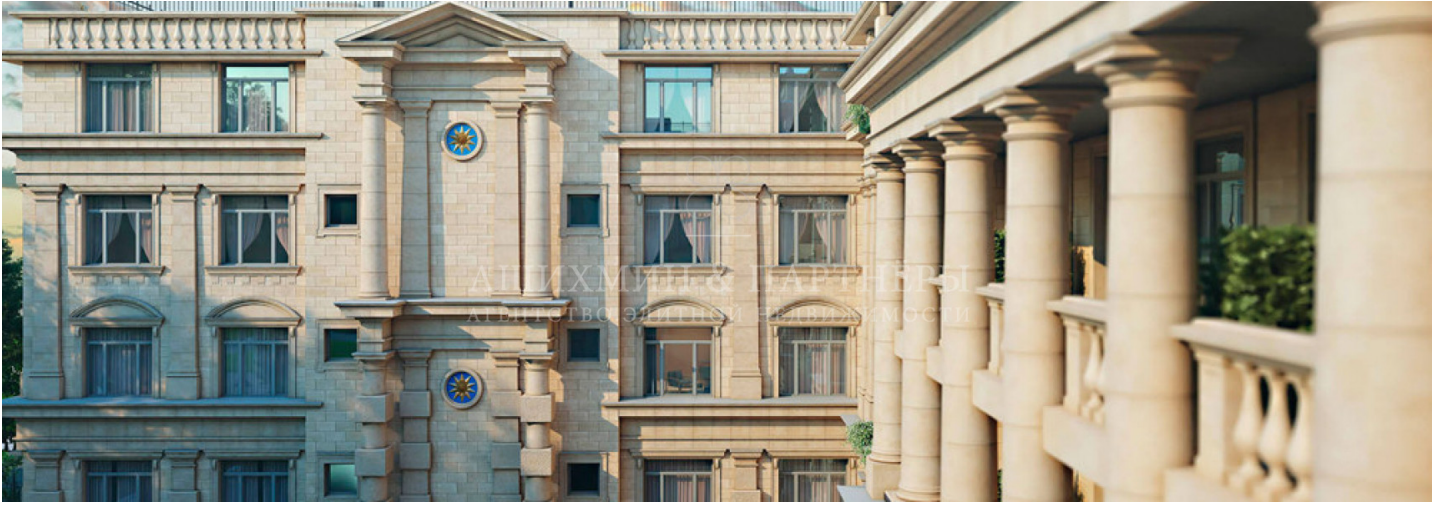

АШИХМИН & ПАРТНЁРЫ
АГЕНТСТВО ЭЛИТНОЙ НЕДВИЖИМОСТИ

АШИХМИН & ПАРТНЁРЫ
АГЕНТСТВО ЭЛИТНОЙ НЕДВИЖИМОСТИ

Стоимость объекта	299.388.000 руб.
Район	Раменки
Площадь	163
Этаж	3
Отделка	Есть
Кол-во комнат	3
Кол-во спален	2
Кол-во санузлов	3
Дом	Клубный дом Astris