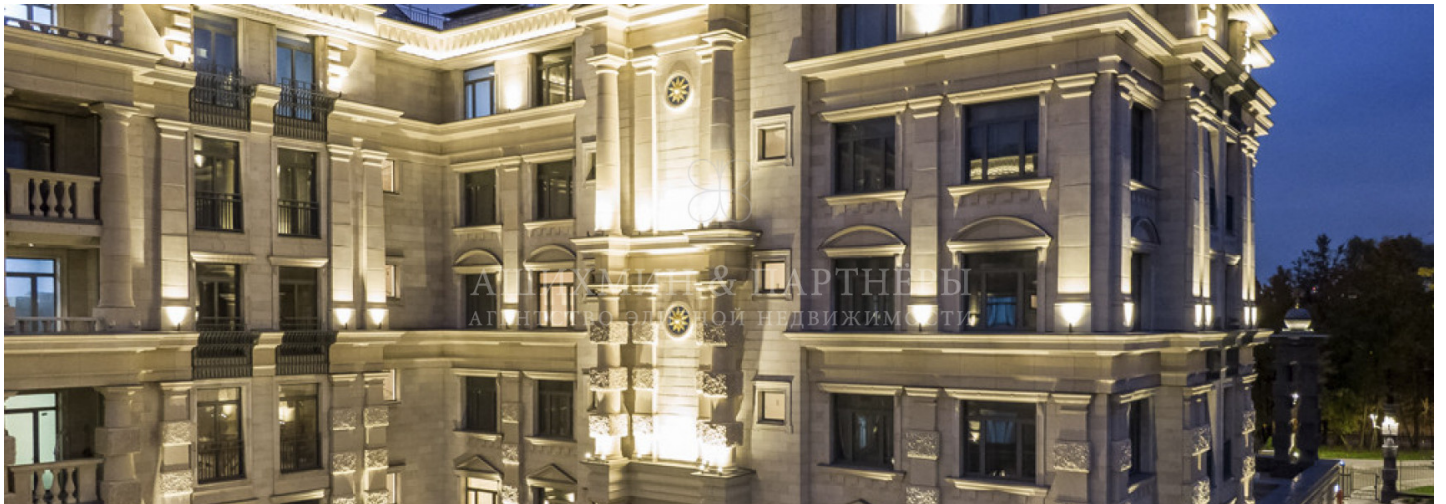

АШИХМИН & ПАРТНЁРЫ
АГЕНТСТВО ЭЛИТНОЙ НЕДВИЖИМОСТИ

АШИХМИН & ПАРТНЁРЫ
АГЕНТСТВО ЭЛИТНОЙ НЕДВИЖИМОСТИ

ОПИСАНИЕ

Astris расположен в районе Раменки вблизи заповедника «Воробьёвы горы». Расстояние до Кремля чуть менее 7км, до Делового центра 4км. Окружённые лесными массивами и зелёными насаждениями, резиденции Astris дают возможность жить в единении с природой, не выезжая из центра города. Архитектурную концепцию проекта разработал Михаил Белов, профессор МАрХИ.