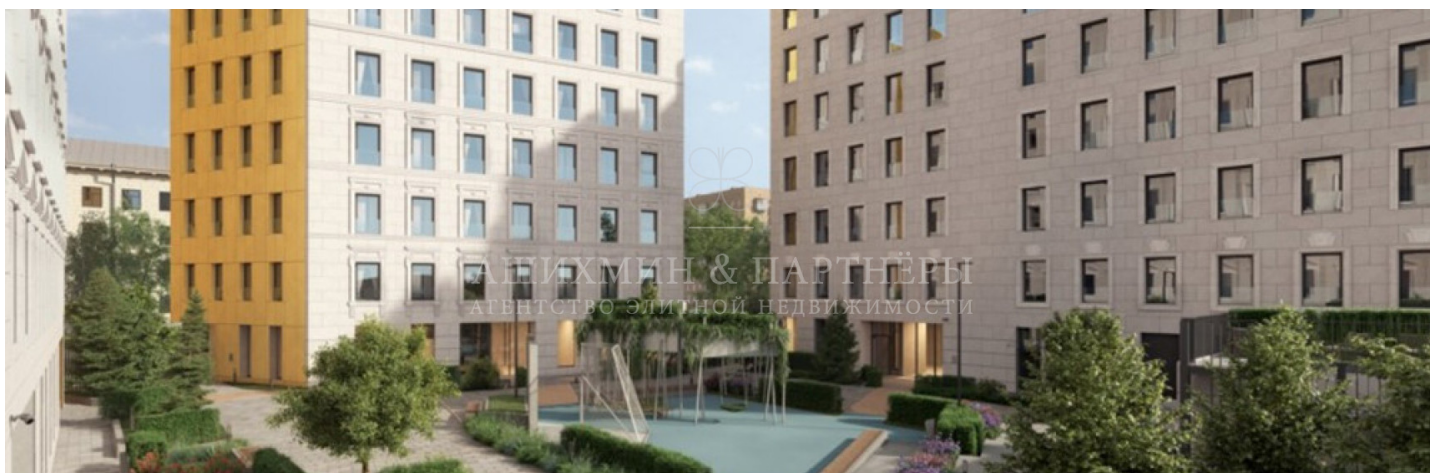

АШИХМИН & ПАРТНЁРЫ
АГЕНТСТВО ЭЛИТНОЙ НЕДВИЖИМОСТИ

КВАРТИРА В ЖК «ТИТУЛ НА СЕРЕБРЯНИЧЕСКОЙ»

ID: 4801

Квартира в ЖК «ТИТУЛ на Серебрянической»

60 м²

73.795.100 руб.

+7 (495) 120-11-00

www.aandp.ru

АШИХМИН & ПАРТНЁРЫ
АГЕНТСТВО ЭЛИТНОЙ НЕДВИЖИМОСТИ

АШИХМИН & ПАРТНЁРЫ
АГЕНТСТВО ЭЛИТНОЙ НЕДВИЖИМОСТИ

ОПИСАНИЕ

8 уникальных особняков выстроены с элементами классицизма и западного модернизма по проекту руководителя арт-группы «Камень» Вадима Грекова. Автор использовал эклектичное сочетание контрастов: мягкий свет натурального камня и блеск меди, который придает фасадам неповторимый образ. «TITUL на Серебрянической» включает квартиры, апартаменты, резиденции с террасами и двухуровневые пентхаусы со свободной планировкой. Высота потолков в квартирах и апартаментах 3,3 метра. Есть возможность выбрать квартиру или пентхаус с террасами, которые, без сомнения, станут любимым местом для всех членов семьи. Мягкое кресло, свет фонарей, свежий воздух и любимый напиток, — безупречные составляющие лучших вечеров. Исключительный уровень заботы о жильцах «TITUL на Серебрянической» включает privacy service уровня 5-звездочного отеля, собственную инфраструктуру и клубхаус. В изысканных лобби с роскошной отделкой от бюро Aedas создано идеальное место для комфортного отдыха, неформальных встреч и уютного ожидания. Авторский ландшафтный дизайн с концепцией вертикального зонирования воплощен на площади 0,5 гектаров в виде английского сада с обилием зелени. Для самых маленьких резидентов создана стильная и безопасная детская площадка с лесенками, горками и необычными подземными ходами. В 10 минутах от жилого комплекса находятся парк Зарядье, в двух — Устьинский сквер и Москворецкая набережная.