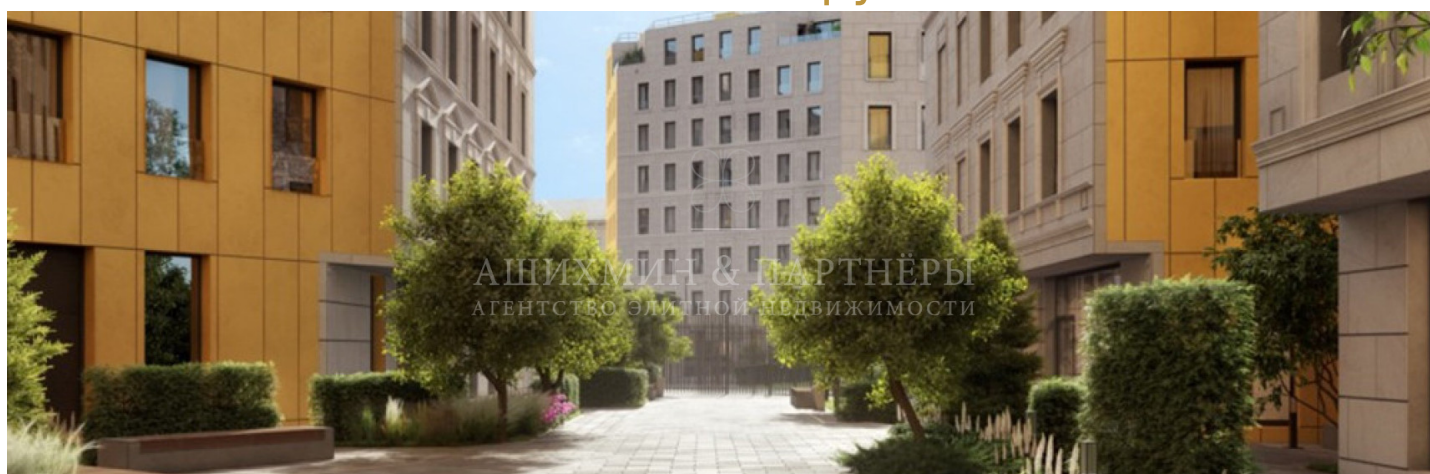

**АШИХМИН & ПАРТНЁРЫ**  
АГЕНТСТВО ЭЛИТНОЙ НЕДВИЖИМОСТИ

КВАРТИРА В ЖК «ТИТУЛ НА СЕРЕБРЯНИЧЕСКОЙ»

**ID: 4799**

Квартира в ЖК «ТИТУЛ на Серебрянической»

**87 м<sup>2</sup>**

**79.660.348 руб.**

+7 (495) 120-11-00

## ОПИСАНИЕ

8 уникальных особняков выстроены с элементами классицизма и западного модернизма по проекту руководителя арт-группы «Камень» Вадима Грекова. Автор использовал эклектичное сочетание контрастов: мягкий свет натурального камня и блеск меди, который придает фасадам неповторимый образ. «TITUL на Серебрянической» включает квартиры, апартаменты, резиденции с террасами и двухуровневые пентхаусы со свободной планировкой. Высота потолков в квартирах и апартаментах 3,3 метра. Есть возможность выбрать квартиру или пентхаус с террасами, которые, без сомнения, станут любимым местом для всех членов семьи. Мягкое кресло, свет фонарей, свежий воздух и любимый напиток, — безупречные составляющие лучших вечеров. Исключительный уровень заботы о жильцах «TITUL на Серебрянической» включает privacy service уровня 5-звездочного отеля, собственную инфраструктуру и клубхаус. В изысканных лобби с роскошной отделкой от бюро Aedas создано идеальное место для комфортного отдыха, неформальных встреч и уютного ожидания. Авторский ландшафтный дизайн с концепцией вертикального зонирования воплощен на площади 0,5 гектаров в виде английского сада с обилием зелени. Для самых маленьких резидентов создана стильная и безопасная детская площадка с лесенками, горками и необычными подземными ходами. В 10 минутах от жилого комплекса находятся парк Зарядье, в двух — Устьинский сквер и Москворецкая набережная.