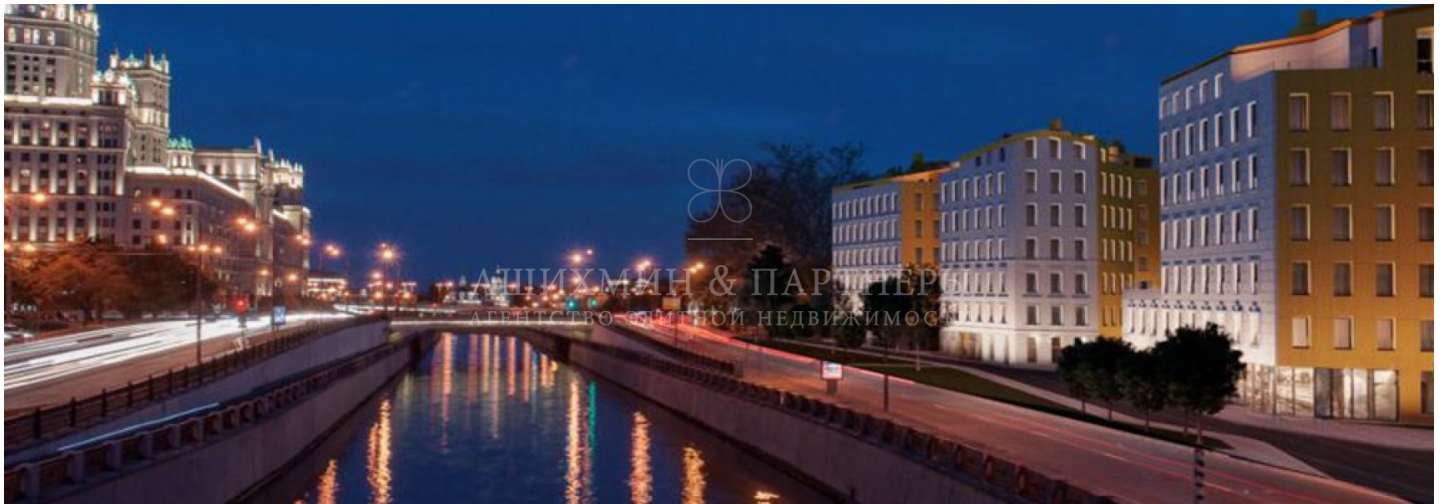

**АШИХМИН & ПАРТНЁРЫ**  
АГЕНТСТВО ЭЛИТНОЙ НЕДВИЖИМОСТИ

**АШИХМИН & ПАРТНЁРЫ**  
АГЕНТСТВО ЭЛИТНОЙ НЕДВИЖИМОСТИ

Стоимость за метр	1.001.677 руб.
Стоимость объекта	49.282.515 руб.
Район	Таганский
Тип	Квартира
Площадь	49
Этаж	2
Кол-во комнат	1
Кол-во спален	1
Кол-во санузлов	1
Виды из окон	на Кремль, храм Василия Блаженного, высотку на Котельнической набережной, Москву-Сити, реку Язу и атмосферное историческое окружение
Дом	ЖК «TITUL на Серебрянической»

## ОПИСАНИЕ

8 уникальных особняков выстроены с элементами классицизма и западного модернизма по проекту руководителя арт-группы «Камень» Вадима Грекова. Автор использовал эклектичное сочетание контрастов: мягкий свет натурального камня и блеск меди, который придает фасадам неповторимый образ. «TITUL на Серебрянической» включает квартиры, апартаменты, резиденции с террасами и двухуровневые пентхаусы со свободной планировкой. Высота потолков в квартирах и апартаментах 3,3 метра. Есть возможность выбрать квартиру или пентхаус с террасами, которые, без сомнения, станут любимым местом для всех членов семьи. Мягкое кресло, свет фонарей, свежий воздух и любимый напиток, — безупречные составляющие лучших вечеров. Исключительный уровень заботы о жильцах «TITUL на Серебрянической» включает privacy service уровня 5-звездочного отеля, собственную инфраструктуру и клубхаус. В изысканных лобби с роскошной отделкой от бюро Aedas создано идеальное место для комфортного отдыха, неформальных встреч и уютного ожидания. Авторский ландшафтный дизайн с концепцией вертикального зонирования воплощен на площади 0,5 гектаров в виде английского сада с обилием зелени. Для самых маленьких резидентов создана стильная и безопасная детская площадка с лесенками, горками и необычными подземными ходами. В 10 минутах от жилого комплекса находятся парк Зарядье, в двух — Устьинский сквер и Москворецкая набережная.