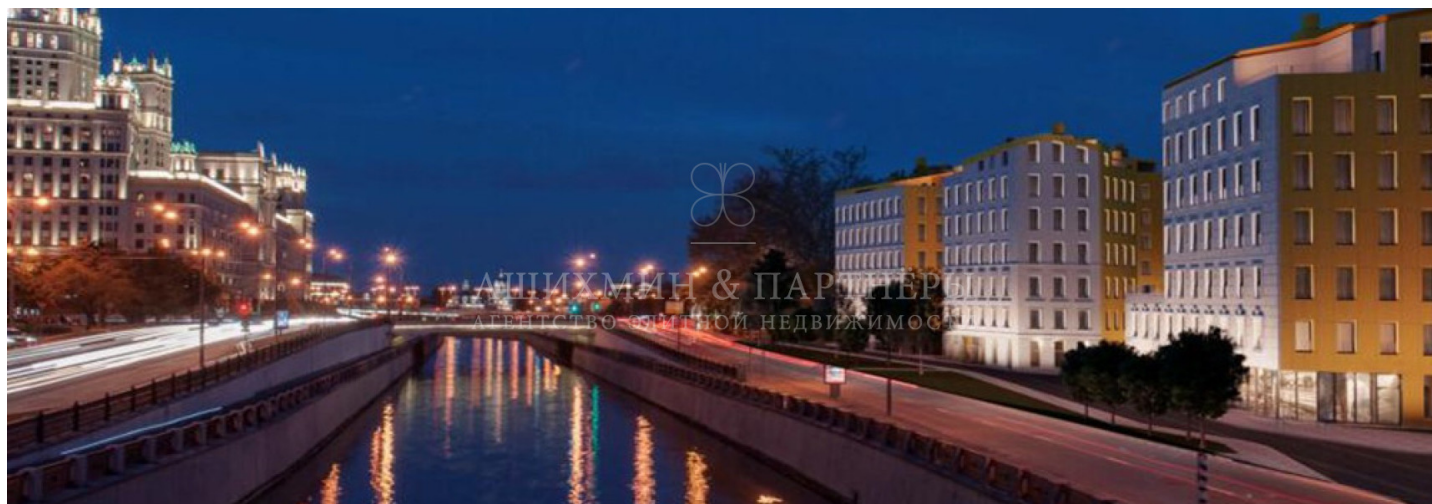

АШИХМИН & ПАРТНЁРЫ
АГЕНТСТВО ЭЛИТНОЙ НЕДВИЖИМОСТИ

АШИХМИН & ПАРТНЁРЫ
АГЕНТСТВО ЭЛИТНОЙ НЕДВИЖИМОСТИ

Стоимость за метр	1.001.677 руб.
Стоимость объекта	49.282.515 руб.
Район	Таганский
Тип	Квартира
Площадь	49
Этаж	2
Кол-во комнат	1
Кол-во спален	1
Кол-во санузлов	1
Виды из окон	на Кремль, храм Василия Блаженного, высотку на Котельнической набережной, Москву-Сити, реку Язу и атмосферное историческое окружение
Дом	ЖК «TITUL на Серебрянической»

АШИХМИН & ПАРТНЁРЫ
АГЕНТСТВО ЭЛИТНОЙ НЕДВИЖИМОСТИ

АШИХМИН & ПАРТНЁРЫ
АГЕНТСТВО ЭЛИТНОЙ НЕДВИЖИМОСТИ

ОПИСАНИЕ

8 уникальных особняков выстроены с элементами классицизма и западного модернизма по проекту руководителя арт-группы «Камень» Вадима Грекова. Автор использовал эклектичное сочетание контрастов: мягкий свет натурального камня и блеск меди, который придает фасадам неповторимый образ. «TITUL на Серебрянической» включает квартиры, апартаменты, резиденции с террасами и двухуровневые пентхаусы со свободной планировкой. Высота потолков в квартирах и апартаментах 3,3 метра. Есть возможность выбрать квартиру или пентхаус с террасами, которые, без сомнения, станут любимым местом для всех членов семьи. Мягкое кресло, свет фонарей, свежий воздух и любимый напиток, — безупречные составляющие лучших вечеров. Исключительный уровень заботы о жильцах «TITUL на Серебрянической» включает privacy service уровня 5-звездочного отеля, собственную инфраструктуру и клубхаус. В изысканных лобби с роскошной отделкой от бюро Aedas создано идеальное место для комфортного отдыха, неформальных встреч и уютного ожидания. Авторский ландшафтный дизайн с концепцией вертикального зонирования воплощен на площади 0,5 гектаров в виде английского сада с обилием зелени. Для самых маленьких резидентов создана стильная и безопасная детская площадка с лесенками, горками и необычными подземными ходами. В 10 минутах от жилого комплекса находятся парк Зарядье, в двух — Устьинский сквер и Москворецкая набережная.