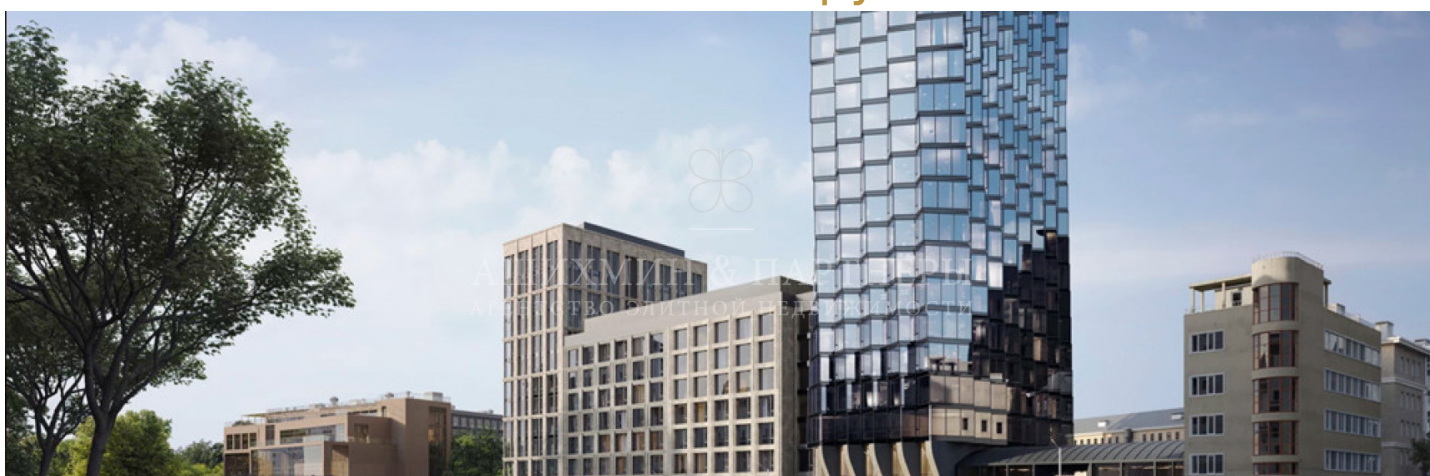

АШИХМИН & ПАРТНЁРЫ
АГЕНТСТВО ЭЛИТНОЙ НЕДВИЖИМОСТИ

КВАРТИРА В ЖК МОНБЛАН

ID: 5018

Квартира в ЖК Монблан

72 м²
51.981.600 руб.

+7 (495) 120-11-00

www.aandp.ru