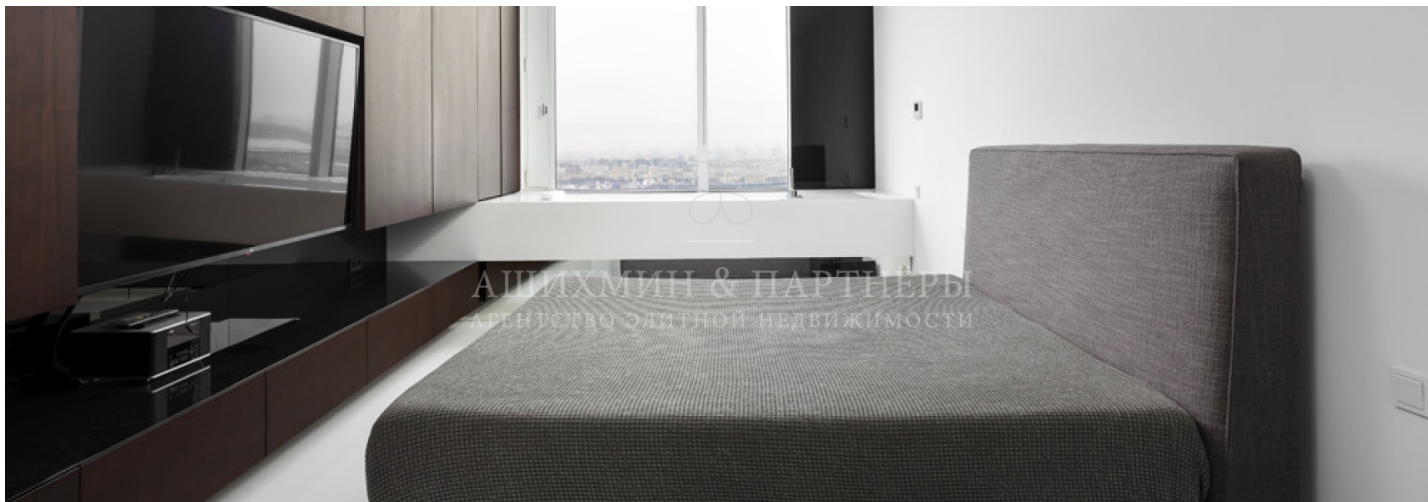

96 м²

82.365.000 руб.

+7 (495) 120-11-00

www.aandp.ru

АШИХМИН & ПАРТНЁРЫ
АГЕНТСТВО ЭЛИТНОЙ НЕДВИЖИМОСТИ

АШИХМИН & ПАРТНЁРЫ
АГЕНТСТВО ЭЛИТНОЙ НЕДВИЖИМОСТИ

Стоимость за метр	850.000 руб.
Стоимость объекта	82.365.000 руб.
Район	Раменки
Тип	Квартира
Площадь	96
Этаж	25
Кол-во комнат	2
Кол-во спален	1
Кол-во санузлов	1
Виды из окон	на московские высотки, Новодевичий монастырь, Лужники, излучину Москвы-реки, Воробьевы горы и главное здание МГУ, поля и пруд московского гольф-клуба, Москву-Сити и Поклонную гору
Дом	Жилой комплекс «Дом на Мосфильмовской»