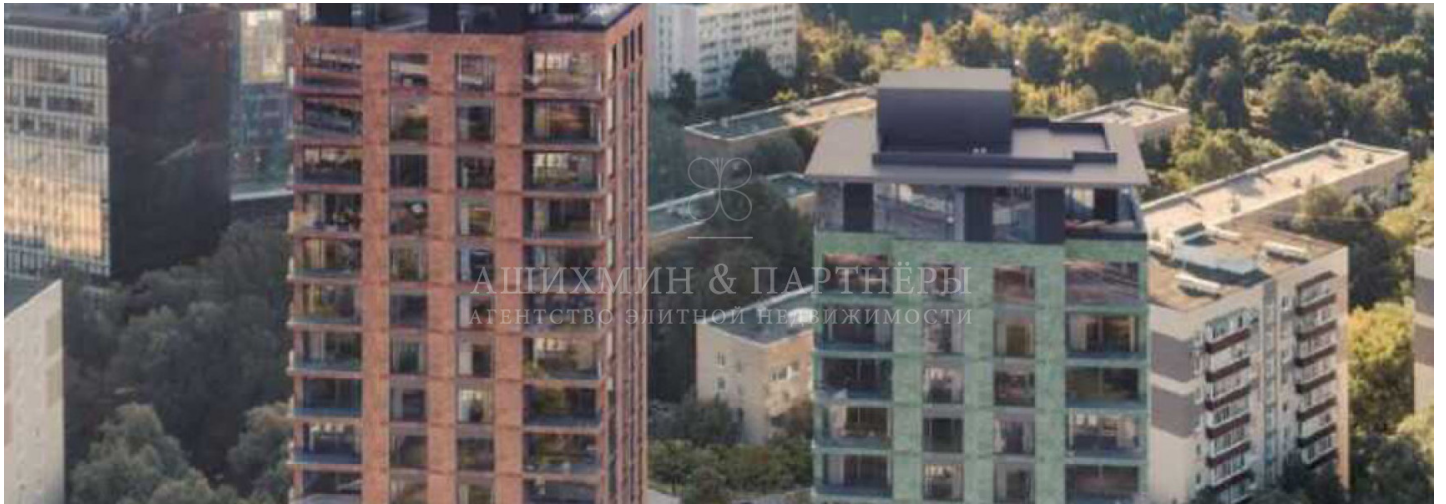

АШИХМИН & ПАРТНЁРЫ
АГЕНТСТВО ЭЛИТНОЙ НЕДВИЖИМОСТИ