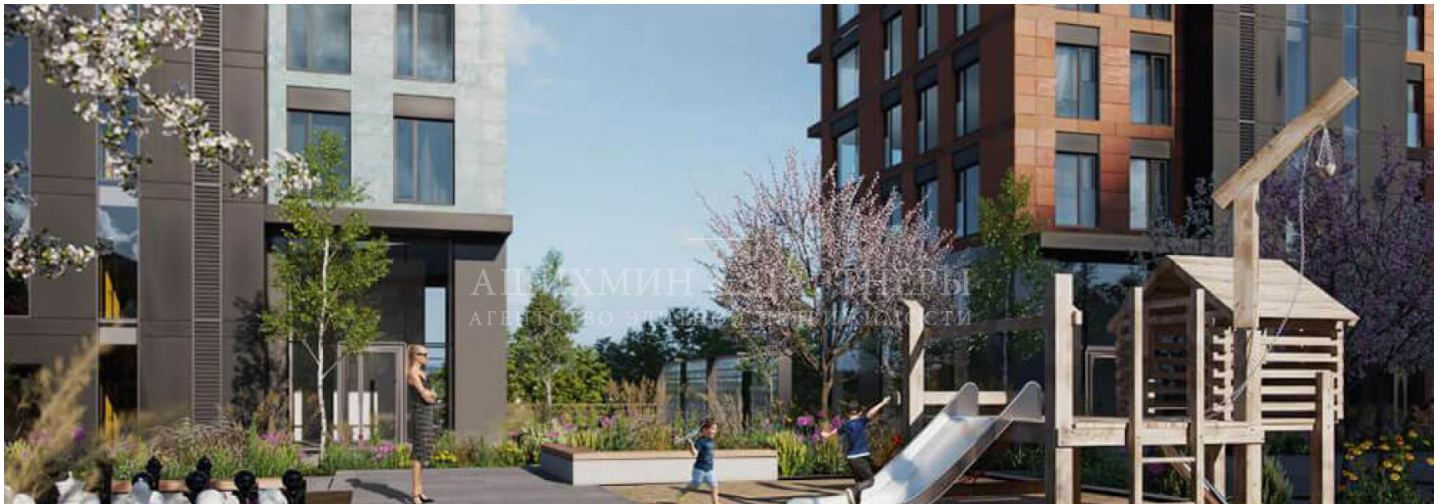

АШИХМИН & ПАРТНЁРЫ
АГЕНТСТВО ЭЛИТНОЙ НЕДВИЖИМОСТИ