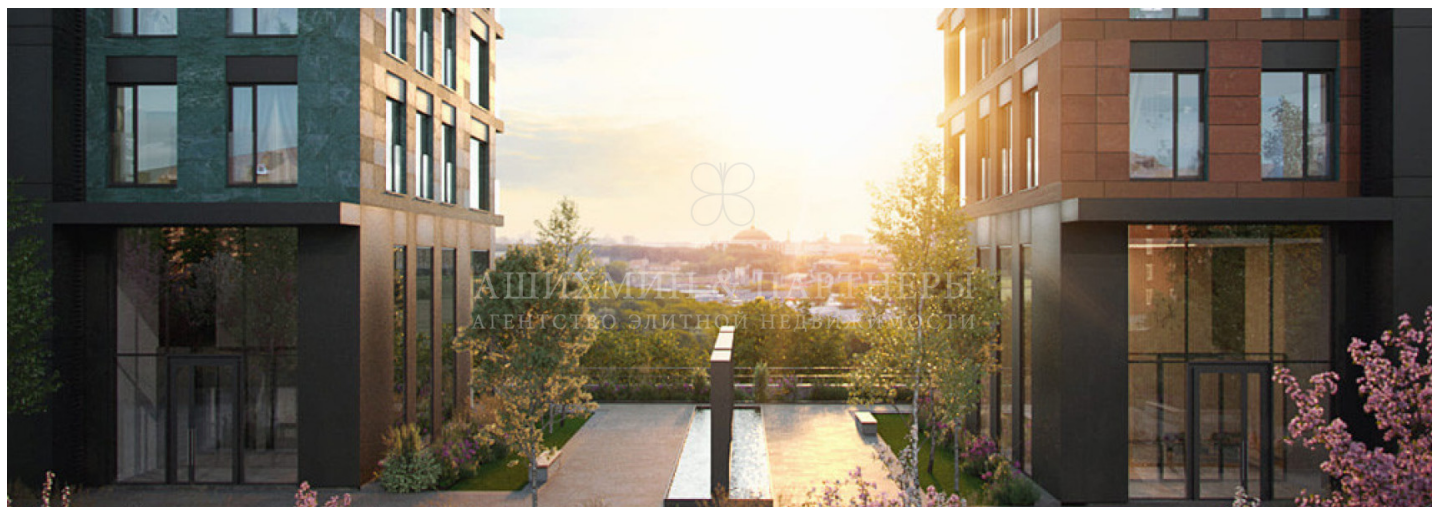

АШИХМИН & ПАРТНЁРЫ

АГЕНТСТВО ЭЛИТНОЙ НЕДВИЖИМОСТИ

Григорий Ашихмин

Если у вас возникли вопросы по любым объектам, представленным на нашем сайте, предлагаем оставить заявку, чтобы менеджеры компании могли оперативно вам перезвонить и дать наиболее полную информацию по всем интересующим вас объектам. Спасибо за обращение в нашу компанию!

Телефон: +7 (495) 120 11 00

E-mail: ga@aandp.ru

Время работы: 09:00 - 21:00 Ежедневно