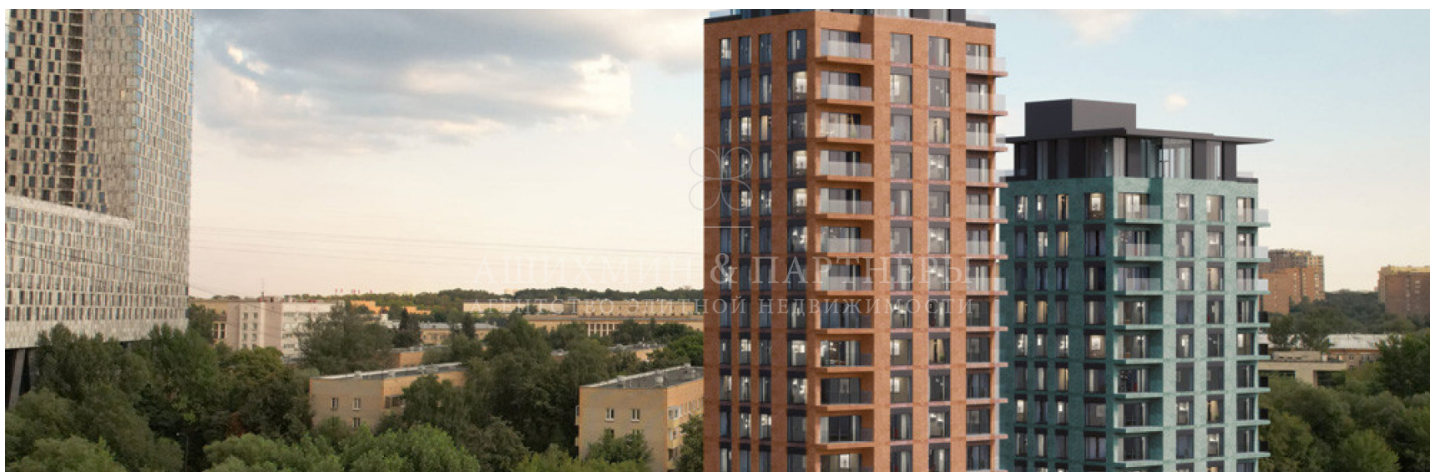

АШИХМИН & ПАРТНЁРЫ
АГЕНТСТВО ЭЛИТНОЙ НЕДВИЖИМОСТИ

РЕЗИДЕНЦИЯ С ТРЕМЯ СПАЛЬНЯМИ

ID: 4328

162 м²

202.975.000 руб.

+7 (495) 120-11-00

www.aandp.ru