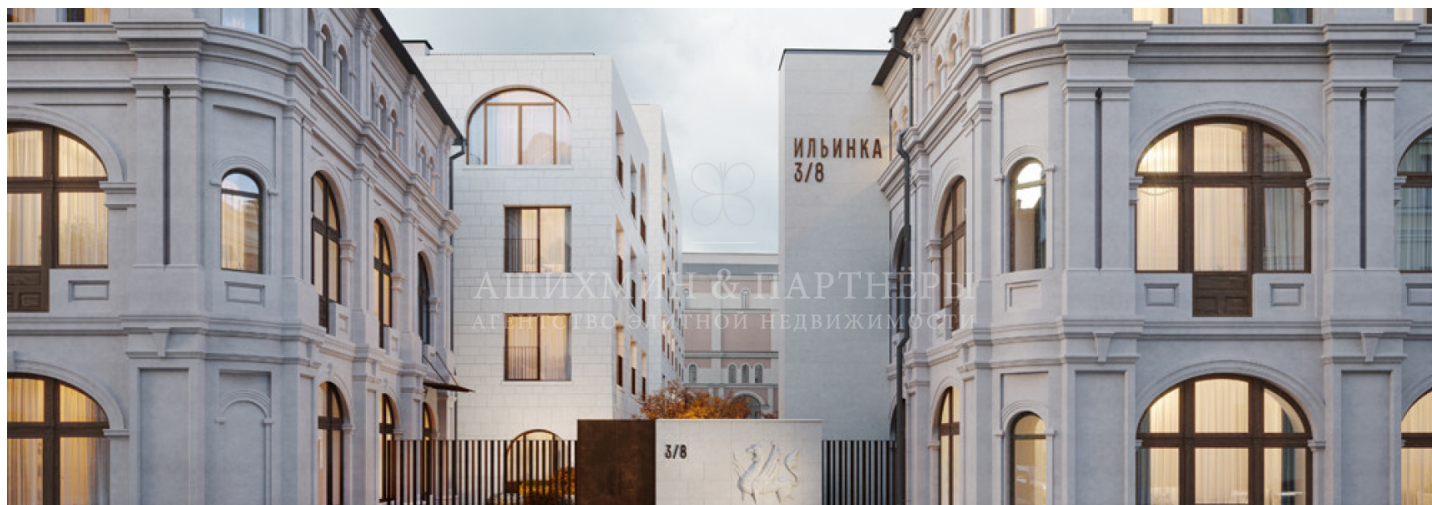

АШИХМИН & ПАРТНЁРЫ
АГЕНТСТВО ЭЛИТНОЙ НЕДВИЖИМОСТИ

Район	Тверской
Тип	Сервисная резиденция
Площадь	69
Этаж	2
Кол-во комнат	2
Кол-во спален	1
Кол-во санузлов	1
Виды из окон	во внутренний двор-сад с ландшафтным дизайном и на тихий переулок
Дом	Клубные особняки «Ильинка 3/8»

АШИХМИН & ПАРТНЁРЫ
АГЕНТСТВО ЭЛИТНОЙ НЕДВИЖИМОСТИ