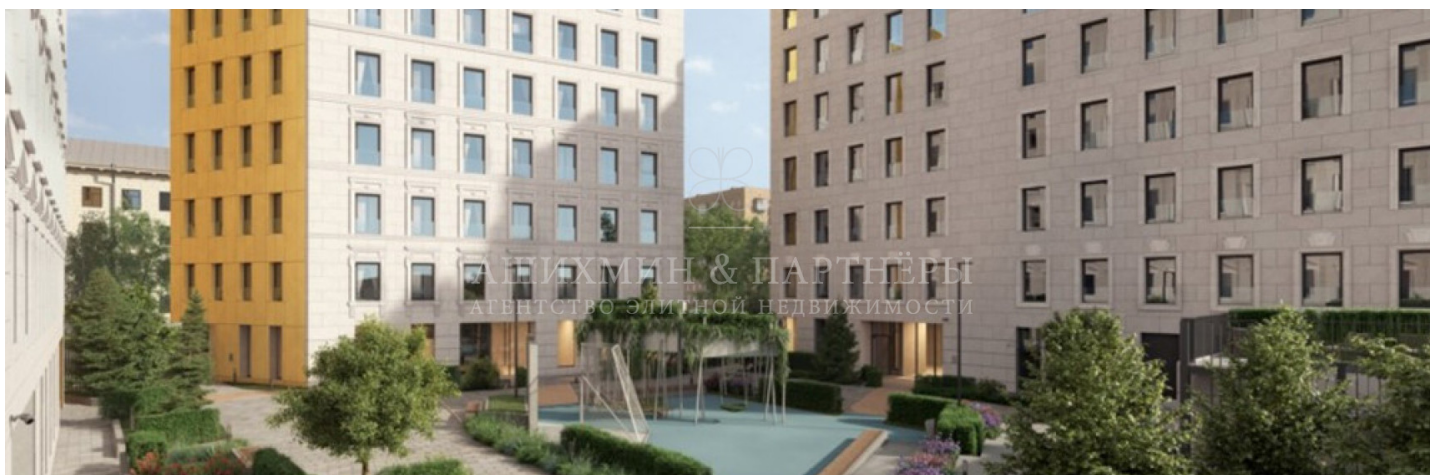

АШИХМИН & ПАРТНЁРЫ
АГЕНТСТВО ЭЛИТНОЙ НЕДВИЖИМОСТИ

**АПАРТАМЕНТ В ЖК «TITUL НА СЕРЕБРЯНИЧЕСКОЙ»
ID: 4812**

Апартамент в ЖК «TITUL на Серебрянической»

274 м²
265.686.729 руб.

+7 (495) 120-11-00
www.aandp.ru

АШИХМИН & ПАРТНЁРЫ
АГЕНТСТВО ЭЛИТНОЙ НЕДВИЖИМОСТИ

АШИХМИН & ПАРТНЁРЫ
АГЕНТСТВО ЭЛИТНОЙ НЕДВИЖИМОСТИ

ОПИСАНИЕ

8 уникальных особняков выстроены с элементами классицизма и западного модернизма по проекту руководителя арт-группы «Камень» Вадима Грекова. Автор использовал эклектичное сочетание контрастов: мягкий свет натурального камня и блеск меди, который придает фасадам неповторимый образ. «TITUL на Серебрянической» включает квартиры, апартаменты, резиденции с террасами и двухуровневые пентхаусы со свободной планировкой. Высота потолков в квартирах и апартаментах 3,3 метра. Есть возможность выбрать квартиру или пентхаус с террасами, которые, без сомнения, станут любимым местом для всех членов семьи. Мягкое кресло, свет фонарей, свежий воздух и любимый напиток, — безупречные составляющие лучших вечеров. Исключительный уровень заботы о жильцах «TITUL на Серебрянической» включает privacy service уровня 5-звездочного отеля, собственную инфраструктуру и клубхаус. В изысканных лобби с роскошной отделкой от бюро Aedas создано идеальное место для комфортного отдыха, неформальных встреч и уютного ожидания. Авторский ландшафтный дизайн с концепцией вертикального зонирования воплощен на площади 0,5 гектаров в виде английского сада с обилием зелени. Для самых маленьких резидентов создана стильная и безопасная детская площадка с лесенками, горками и необычными подземными ходами. В 10 минутах от жилого комплекса находятся парк Зарядье, в двух — Устьинский сквер и Москворецкая набережная.