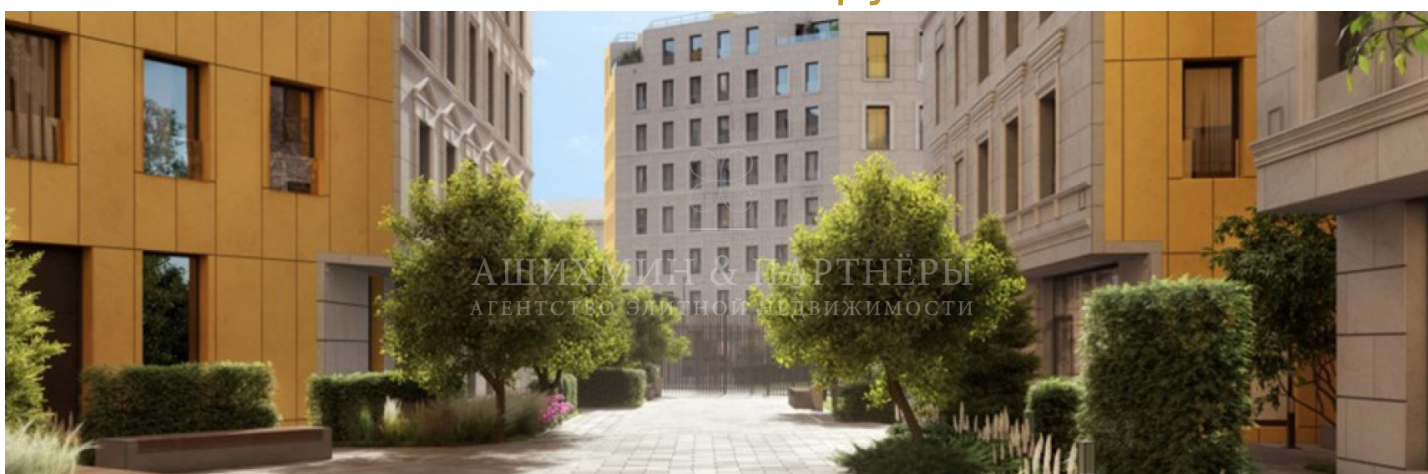

АШИХМИН & ПАРТНЁРЫ
АГЕНТСТВО ЭЛИТНОЙ НЕДВИЖИМОСТИ

АПАРТАМЕНТ В ЖК «ТИТУЛ НА СЕРЕБРЯНИЧЕСКОЙ»

ID: 4812

Апартамент в ЖК «ТИТУЛ на Серебрянической»

274 м²

265.686.729 руб.

+7 (495) 120-11-00

www.aandp.ru