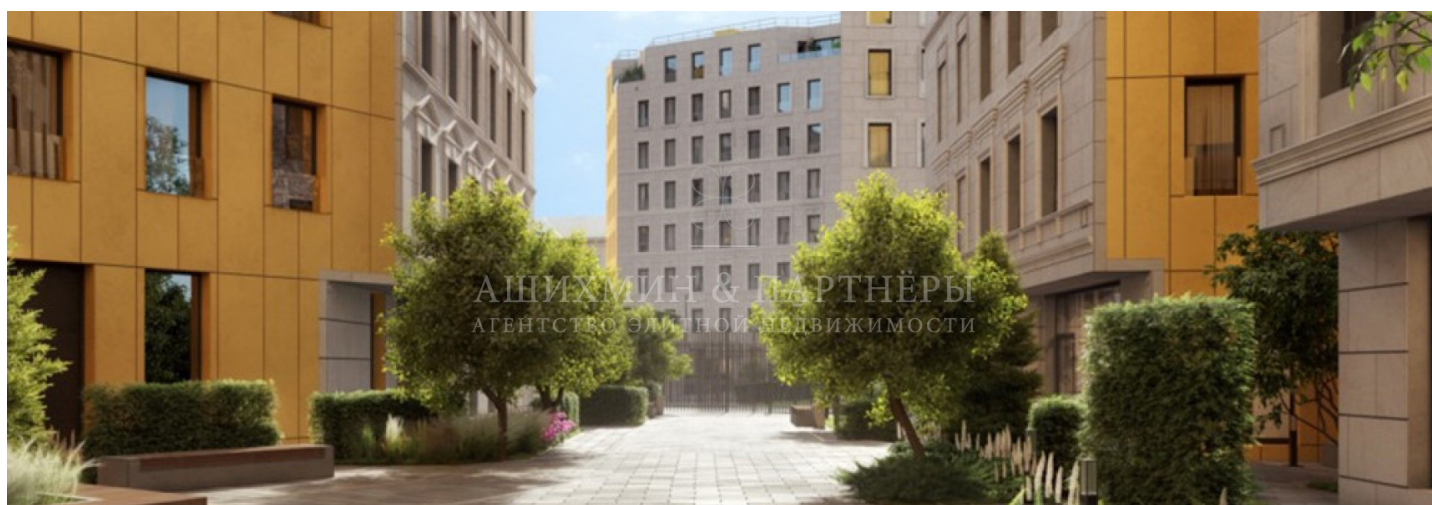

АШИХМИН & ПАРТНЁРЫ
АГЕНТСТВО ЭЛИТНОЙ НЕДВИЖИМОСТИ

АШИХМИН & ПАРТНЁРЫ
АГЕНТСТВО ЭЛИТНОЙ НЕДВИЖИМОСТИ

ОПИСАНИЕ

8 уникальных особняков выстроены с элементами классицизма и западного модернизма по проекту руководителя арт-группы «Камень» Вадима Грекова. Автор использовал эклектичное сочетание контрастов: мягкий свет натурального камня и блеск меди, который придает фасадам неповторимый образ. «TITUL на Серебрянической» включает квартиры, апартаменты, резиденции с террасами и двухуровневые пентхаусы со свободной планировкой. Высота потолков в квартирах и апартаментах 3,3 метра. Есть возможность выбрать квартиру или пентхаус с террасами, которые, без сомнения, станут любимым местом для всех членов семьи. Мягкое кресло, свет фонарей, свежий воздух и любимый напиток, — безупречные составляющие лучших вечеров. Исключительный уровень заботы о жильцах «TITUL на Серебрянической» включает privacy service уровня 5-звездочного отеля, собственную инфраструктуру и клубхаус. В изысканных лобби с роскошной отделкой от бюро Aedas создано идеальное место для комфортного отдыха, неформальных встреч и уютного ожидания. Авторский ландшафтный дизайн с концепцией вертикального зонирования воплощен на площади 0,5 гектаров в виде английского сада с обилием зелени. Для самых маленьких резидентов создана стильная и безопасная детская площадка с лесенками, горками и необычными подземными ходами. В 10 минутах от жилого комплекса находятся парк Зарядье, в двух — Устьинский сквер и Москворецкая набережная.