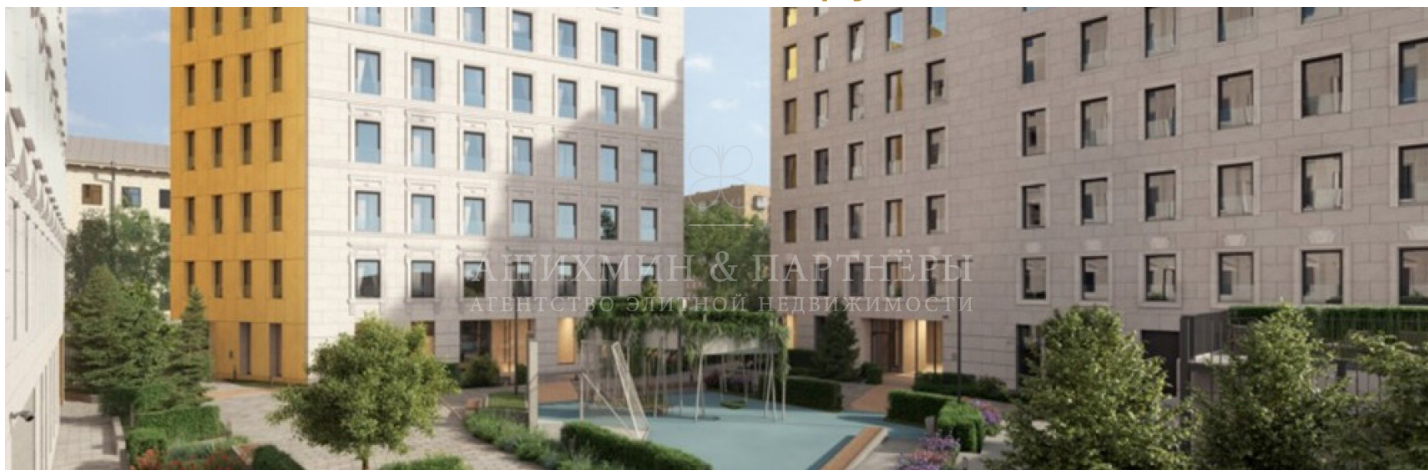

**АШИХМИН & ПАРТНЁРЫ**  
АГЕНТСТВО ЭЛИТНОЙ НЕДВИЖИМОСТИ

АПАРТАМЕНТ В ЖК «ТИТУЛ НА СЕРЕБРЯНИЧЕСКОЙ»

**ID: 4811**

Апартамент в ЖК «ТИТУЛ на Серебрянической»

**107 м<sup>2</sup>**

**98.542.870 руб.**

+7 (495) 120-11-00

## ОПИСАНИЕ

8 уникальных особняков выстроены с элементами классицизма и западного модернизма по проекту руководителя арт-группы «Камень» Вадима Грекова. Автор использовал эклектичное сочетание контрастов: мягкий свет натурального камня и блеск меди, который придает фасадам неповторимый образ. «TITUL на Серебрянической» включает квартиры, апартаменты, резиденции с террасами и двухуровневые пентхаусы со свободной планировкой. Высота потолков в квартирах и апартаментах 3,3 метра. Есть возможность выбрать квартиру или пентхаус с террасами, которые, без сомнения, станут любимым местом для всех членов семьи. Мягкое кресло, свет фонарей, свежий воздух и любимый напиток, — безупречные составляющие лучших вечеров. Исключительный уровень заботы о жильцах «TITUL на Серебрянической» включает privacy service уровня 5-звездочного отеля, собственную инфраструктуру и клубхаус. В изысканных лобби с роскошной отделкой от бюро Aedas создано идеальное место для комфортного отдыха, неформальных встреч и уютного ожидания. Авторский ландшафтный дизайн с концепцией вертикального зонирования воплощен на площади 0,5 гектаров в виде английского сада с обилием зелени. Для самых маленьких резидентов создана стильная и безопасная детская площадка с лесенками, горками и необычными подземными ходами. В 10 минутах от жилого комплекса находятся парк Зарядье, в двух — Устьинский сквер и Москворецкая набережная.