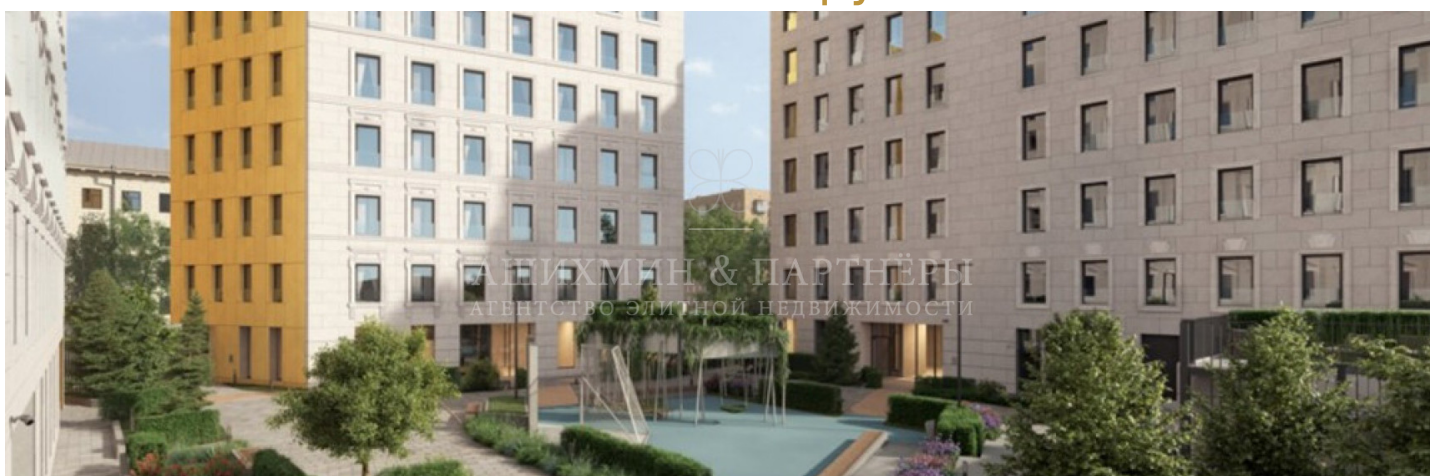

**АШИХМИН & ПАРТНЁРЫ**  
АГЕНТСТВО ЭЛИТНОЙ НЕДВИЖИМОСТИ

АПАРТАМЕНТ В ЖК «ТИТУЛ НА СЕРЕБРЯНИЧЕСКОЙ»

**ID: 4811**

Апартамент в ЖК «ТИТУЛ на Серебрянической»

**107 м<sup>2</sup>**

**98.542.870 руб.**

+7 (495) 120-11-00

## ОПИСАНИЕ

8 уникальных особняков выстроены с элементами классицизма и западного модернизма по проекту руководителя арт-группы «Камень» Вадима Грекова. Автор использовал эклектичное сочетание контрастов: мягкий свет натурального камня и блеск меди, который придает фасадам неповторимый образ. «TITUL на Серебрянической» включает квартиры, апартаменты, резиденции с террасами и двухуровневые пентхаусы со свободной планировкой. Высота потолков в квартирах и апартаментах 3,3 метра. Есть возможность выбрать квартиру или пентхаус с террасами, которые, без сомнения, станут любимым местом для всех членов семьи. Мягкое кресло, свет фонарей, свежий воздух и любимый напиток, — безупречные составляющие лучших вечеров. Исключительный уровень заботы о жильцах «TITUL на Серебрянической» включает privacy service уровня 5-звездочного отеля, собственную инфраструктуру и клубхаус. В изысканных лобби с роскошной отделкой от бюро Aedas создано идеальное место для комфортного отдыха, неформальных встреч и уютного ожидания. Авторский ландшафтный дизайн с концепцией вертикального зонирования воплощен на площади 0,5 гектаров в виде английского сада с обилием зелени. Для самых маленьких резидентов создана стильная и безопасная детская площадка с лесенками, горками и необычными подземными ходами. В 10 минутах от жилого комплекса находятся парк Зарядье, в двух — Устьинский сквер и Москворецкая набережная.