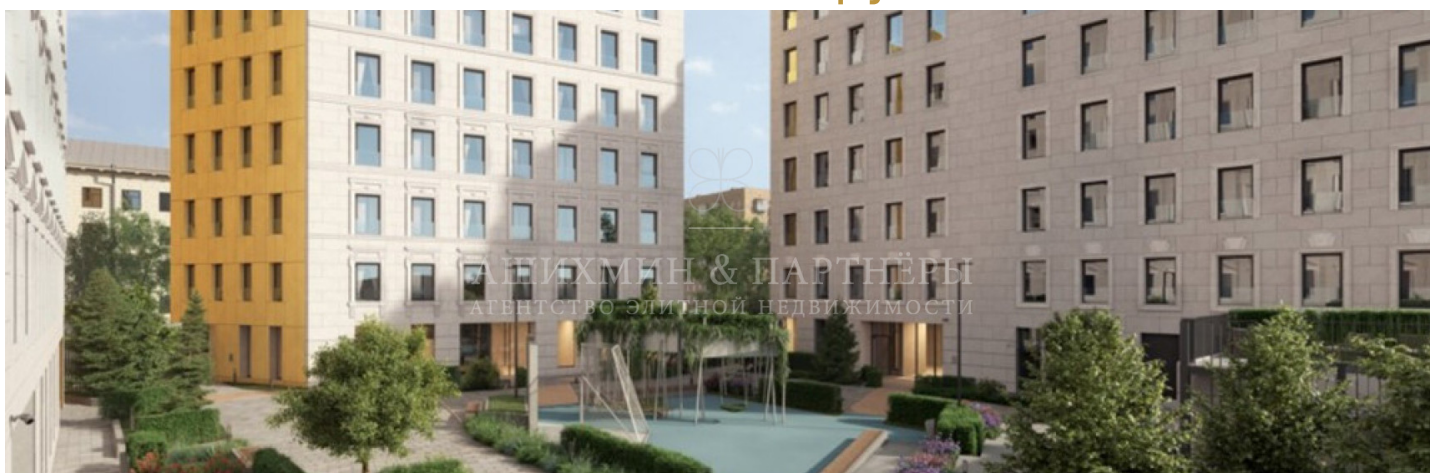

**АШИХМИН & ПАРТНЁРЫ**  
АГЕНТСТВО ЭЛИТНОЙ НЕДВИЖИМОСТИ

АПАРТАМЕНТ В ЖК «ТИТУЛ НА СЕРЕБРЯНИЧЕСКОЙ»

**ID: 4808**

Апартамент в ЖК «ТИТУЛ на Серебрянической»

**105 м<sup>2</sup>**

**109.178.401 руб.**

+7 (495) 120-11-00

## ОПИСАНИЕ

8 уникальных особняков выстроены с элементами классицизма и западного модернизма по проекту руководителя арт-группы «Камень» Вадима Грекова. Автор использовал эклектичное сочетание контрастов: мягкий свет натурального камня и блеск меди, который придает фасадам неповторимый образ. «TITUL на Серебрянической» включает квартиры, апартаменты, резиденции с террасами и двухуровневые пентхаусы со свободной планировкой. Высота потолков в квартирах и апартаментах 3,3 метра. Есть возможность выбрать квартиру или пентхаус с террасами, которые, без сомнения, станут любимым местом для всех членов семьи. Мягкое кресло, свет фонарей, свежий воздух и любимый напиток, — безупречные составляющие лучших вечеров. Исключительный уровень заботы о жильцах «TITUL на Серебрянической» включает privacy service уровня 5-звездочного отеля, собственную инфраструктуру и клубхаус. В изысканных лобби с роскошной отделкой от бюро Aedas создано идеальное место для комфортного отдыха, неформальных встреч и уютного ожидания. Авторский ландшафтный дизайн с концепцией вертикального зонирования воплощен на площади 0,5 гектаров в виде английского сада с обилием зелени. Для самых маленьких резидентов создана стильная и безопасная детская площадка с лесенками, горками и необычными подземными ходами. В 10 минутах от жилого комплекса находятся парк Зарядье, в двух — Устьинский сквер и Москворецкая набережная.