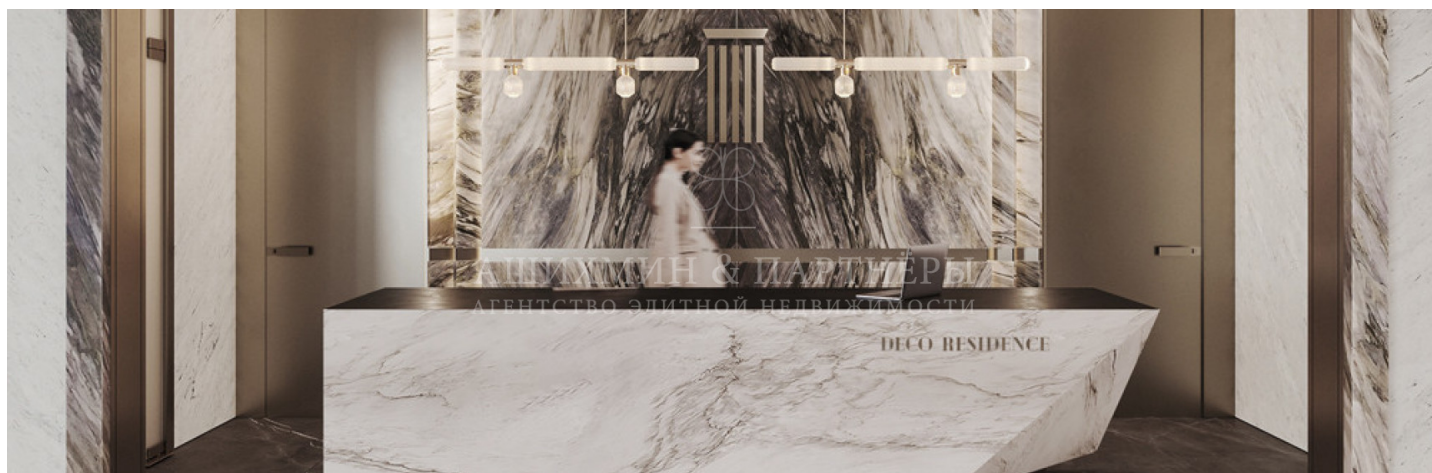

АШИХМИН & ПАРТНЁРЫ
АГЕНТСТВО ЭЛИТНОЙ НЕДВИЖИМОСТИ

АПАРТАМЕНТ В ЖК DECO RESIDENCE

ID: 4675

Апартамент в ЖК Deco residence

84 м²

Цена по запросу

+7 (495) 120-11-00

www.aandp.ru