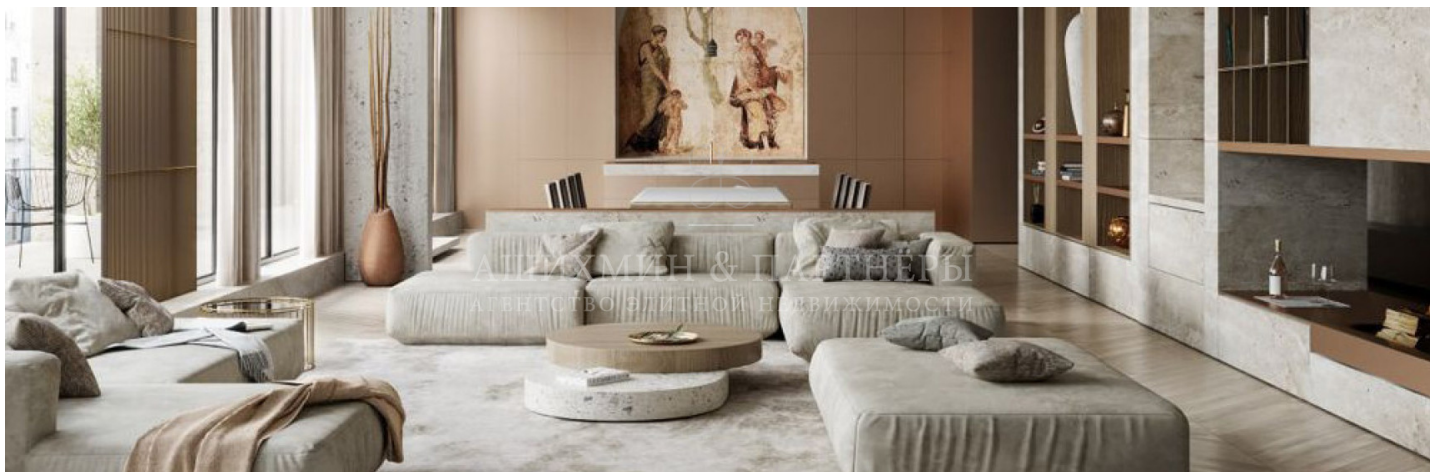

АШИХМИН & ПАРТНЁРЫ
АГЕНТСТВО ЭЛИТНОЙ НЕДВИЖИМОСТИ

АПАРТАМЕНТ В КЛУБНОМ КВАРТАЛЕ ALLEGORIA MOSCA

ID: 4972

Апартамент в клубном квартале Allegoria Mosca

61 м²
105.225.000 руб.

+7 (495) 120-11-00

www.aandp.ru