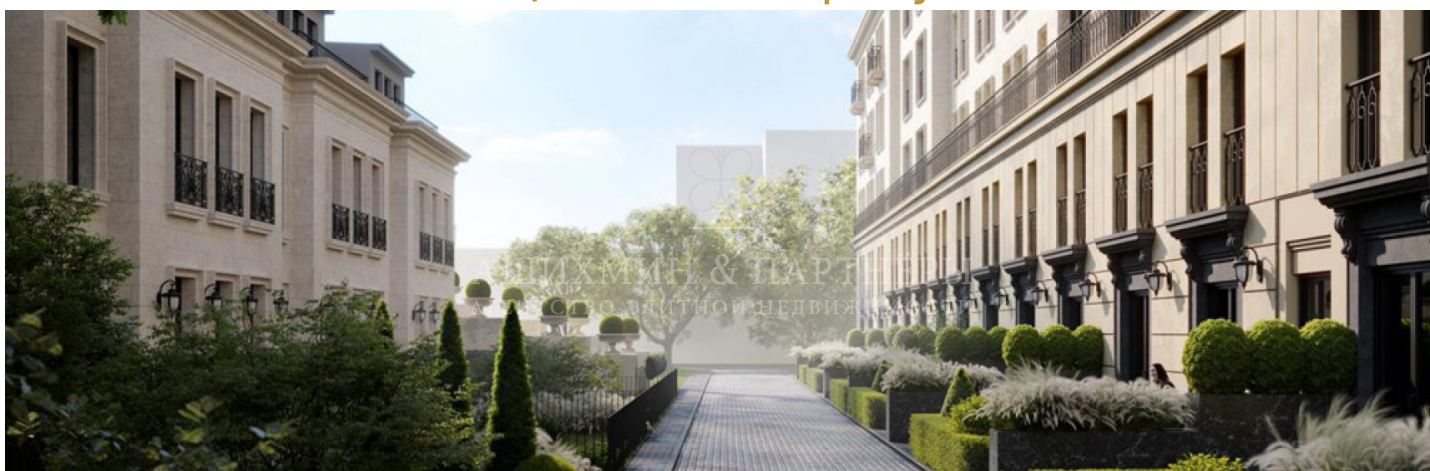

АШИХМИН & ПАРТНЁРЫ
АГЕНТСТВО ЭЛИТНОЙ НЕДВИЖИМОСТИ

АПАРТАМЕНТ В КЛУБНОМ ДОМЕ "ЗОЛОТОЙ КВАРТАЛ"

ID: 4949

Апартамент в клубном доме "Золотой Квартал"

153 м²

Цена по запросу

+7 (495) 120-11-00

www.aandp.ru