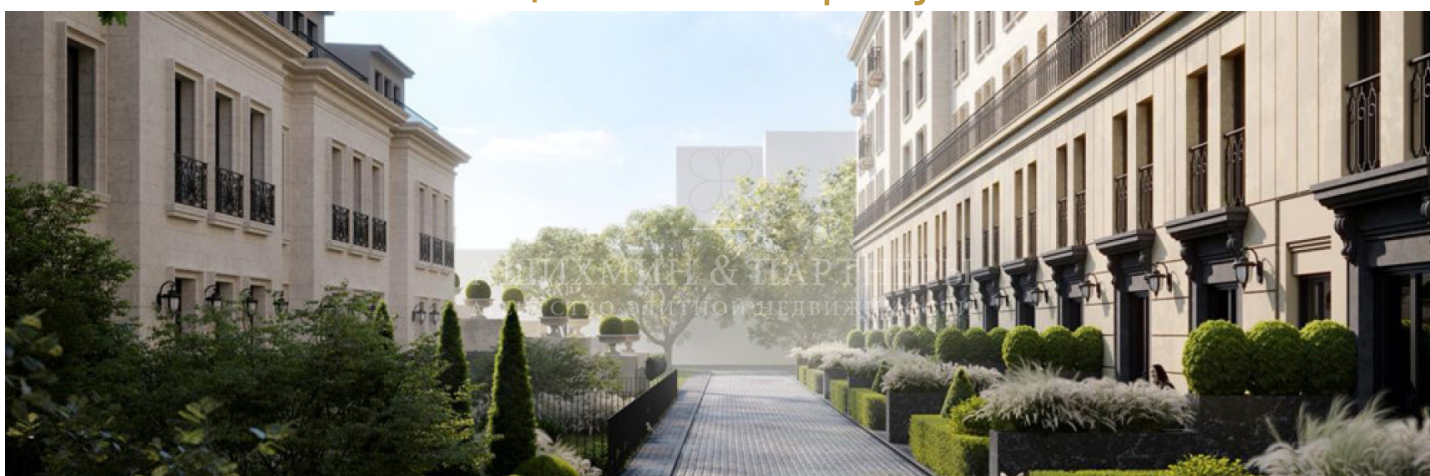

АШИХМИН & ПАРТНЁРЫ
АГЕНТСТВО ЭЛИТНОЙ НЕДВИЖИМОСТИ

АПАРТАМЕНТ В КЛУБНОМ ДОМЕ "ЗОЛОТОЙ КВАРТАЛ"

ID: 4946

Апартамент в клубном доме "Золотой Квартал"

193 м²

Цена по запросу

+7 (495) 120-11-00

www.aandp.ru