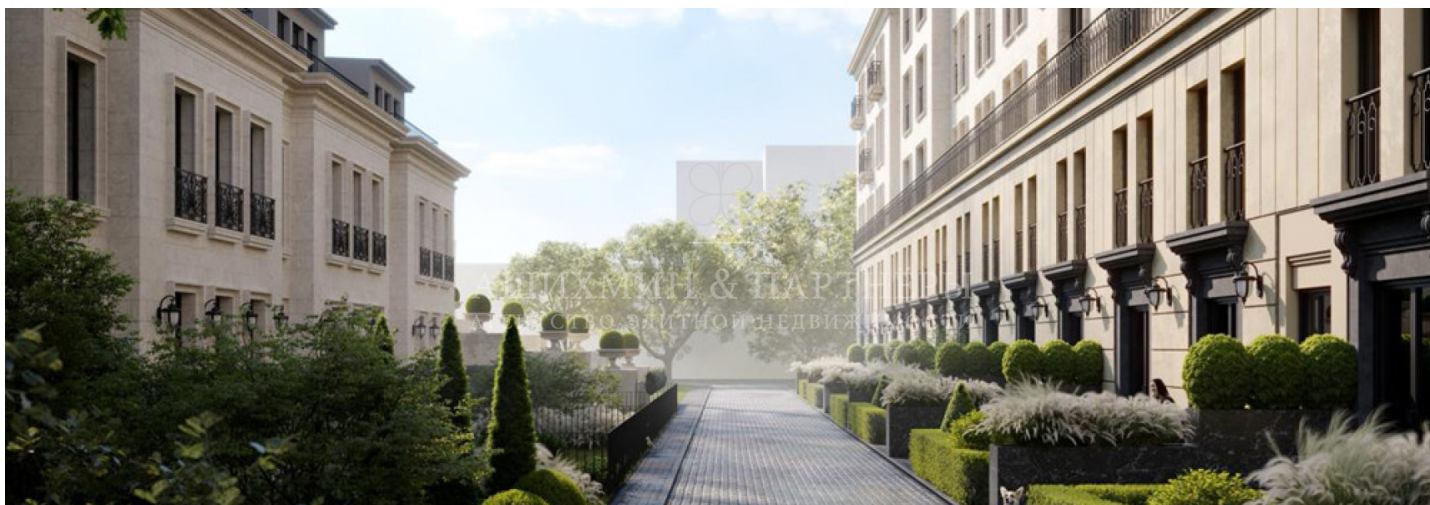

АШИХМИН & ПАРТНЁРЫ
АГЕНТСТВО ЭЛИТНОЙ НЕДВИЖИМОСТИ

АШИХМИН & ПАРТНЁРЫ
АГЕНТСТВО ЭЛИТНОЙ НЕДВИЖИМОСТИ

ОПИСАНИЕ

Элегантный клубный дом «Золотой квартал» строится в историческом районе - Замоскворечье. Фасады зданий выполняют в неоклассическом стиле с изящными порталами и французскими балконами, отдавая дань изысканному Парижу. Во внешней облицовке используют благородный натуральный португальский камень теплого светло-бежевого оттенка с вкраплениями кварца. Ковку ручной работы выполняют по авторским эскизам французского художника. Жилой комплекс будет состоять из трех корпусов с отдельными входами и лобби, просторными лаундж-зонами, что создаст настоящую приватность для резидентов. Роскошные интерьеры общественных зон украсят авторским декором и мебелью от именитых европейских дизайнеров. В клубном доме «Золотой квартал» - 60 апартаментов, среди уникальных предложений: 6 резиденций с выходом в сад, 4 пентхауса с террасами и дровяными каминами. Все жилые пространства передадут резидентам с отделкой Whitebox или без отделки. В клубном доме «Золотой квартал» предусмотрят 2-х уровневую систему «Умный дом» с индивидуальными сценариями для жизни резидента. На первых этажах откроются отдельные бьюти-комнаты для встречи с личным стилистом, тренажерная комната, лапомойка для домашних животных, колясочные и помещение отдыха для водителей и личной охраны. Внутренний двор выполняют в концепции «Французский сад» с местами для отдыха, детской площадкой, зонами для занятия йогой. Центром притяжения станет невероятной красоты каскадный водопад, круглогодичное цветение различных растений и скульптурная композиция. По периметру будут высажены крупномерные благородные туи, которые обеспечат тень в солнечный день и уединение в окружении зелени. Комплекс апартаментов «Золотой квартал» возводится в самом центре «Золотого квадрата» Москвы, в Озерковском переулке Замоскворечья. Тихие улицы и переулки с уютными кафе и магазинами располагают к пешим прогулкам, а набережные вдоль каналов — к утренним пробежкам. Рядом парк Зарядье и Кремль, Бульварное и Садовое кольцо, Третьяковская галерея — в радиусе 1 километра от дома, до них можно дойти пешком по красивейшим историческим улицам столицы.