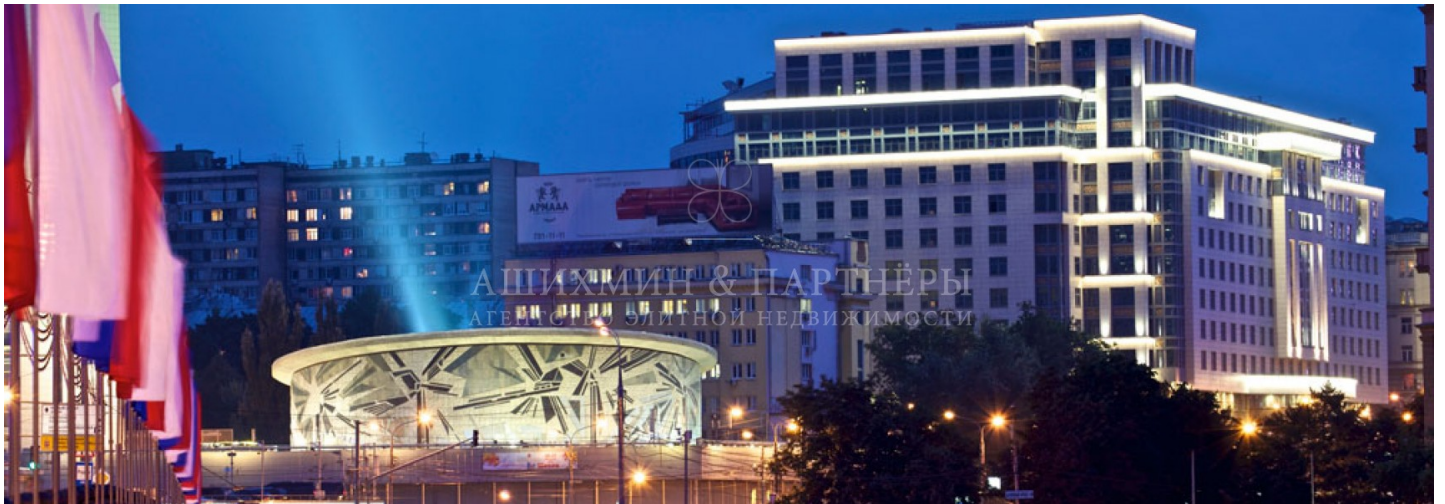

АШИХМИН & ПАРТНЁРЫ
АГЕНТСТВО ЭЛИТНОЙ НЕДВИЖИМОСТИ

Юлия Королева

Эксперт по элитной недвижимости

Если у вас возникли вопросы по любым объектам, представленным на нашем сайте, предлагаем оставить заявку, чтобы менеджеры компании могли оперативно вам перезвонить и дать наиболее полную информацию по всем интересующим вас объектам. Спасибо за обращение в нашу компанию!

Телефон: +7 (495) 120 23 40

E-mail: jk@aandp.ru

Время работы: 09:00 - 21:00 Ежедневно

+7 (495) 120-11-00

www.aandp.ru