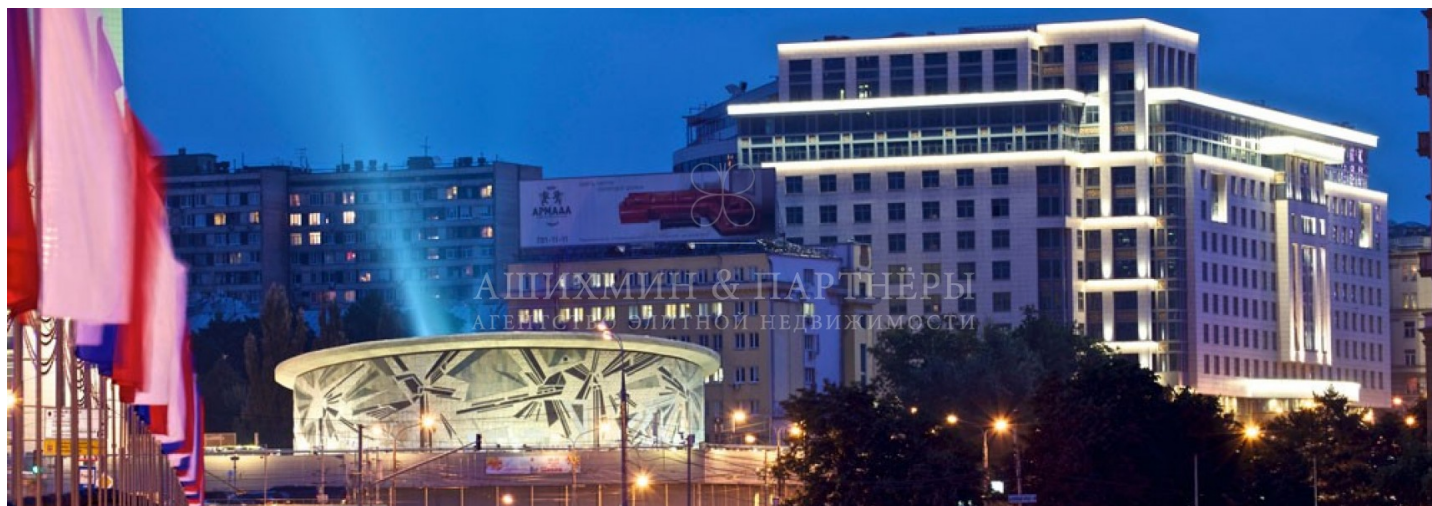

АШИХМИН & ПАРТНЁРЫ

АГЕНТСТВО ЭЛИТНОЙ НЕДВИЖИМОСТИ

Юлия Королева

Эксперт по элитной недвижимости

Если у вас возникли вопросы по любым объектам, представленным на нашем сайте, предлагаем оставить заявку, чтобы менеджеры компании могли оперативно вам перезвонить и дать наиболее полную информацию по всем интересующим вас объектам. Спасибо за обращение в нашу компанию!

Телефон: +7 (495) 120 23 40

E-mail: jk@aandp.ru

Время работы: 09:00 - 21:00 Ежедневно

+7 (495) 120-11-00

www.aandp.ru