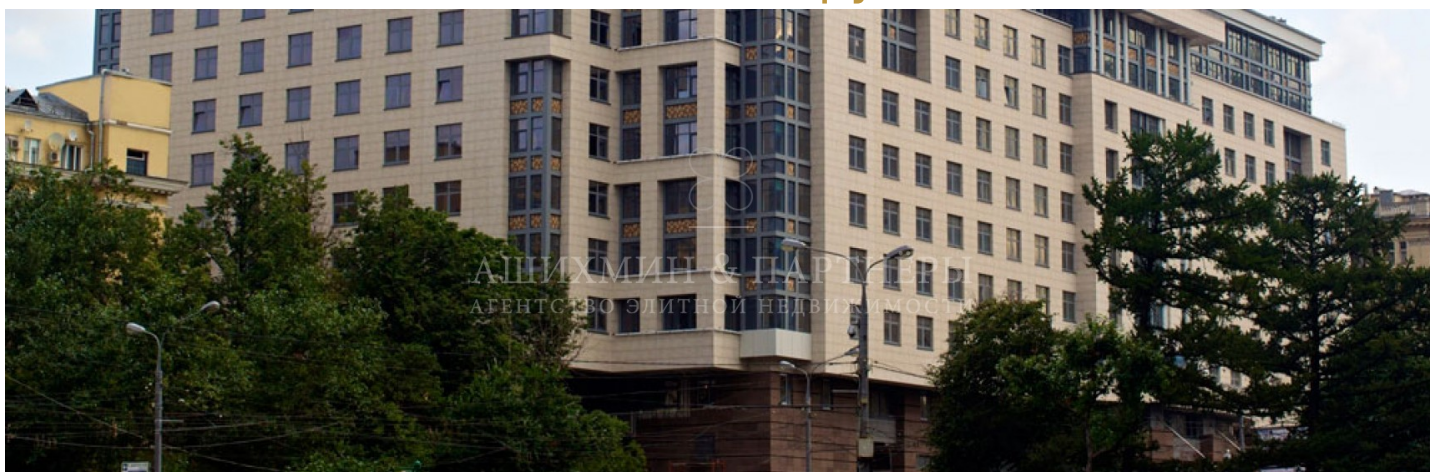

АШИХМИН & ПАРТНЁРЫ
АГЕНТСТВО ЭЛИТНОЙ НЕДВИЖИМОСТИ

АПАРТАМЕНТ В ЖК «ЗВЕЗДЫ АРБАТА»

ID: 1856

Апартаменты с дизайнерской планировкой общей площадью 106,7 кв. м расположены на 6 этаже. Можно спланировать гостиную, кухню-столовую, спальню, 2 туалета, гардеробные. Из окон открываются виды на центр Москвы и во внутренний двор.

106 м²
90.246.028 руб.

+7 (495) 120-11-00

www.aandp.ru